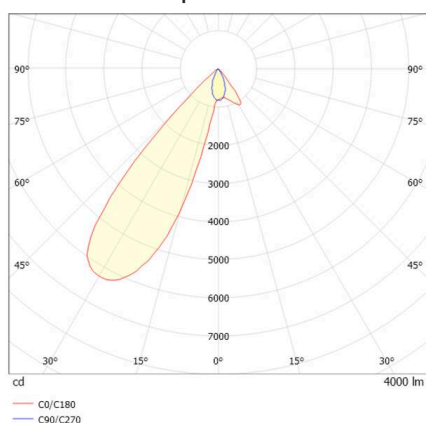

ARTIS

704-11103018705pv1

ARTIS 1 MATRIX FLOOR TRACK SPOT POUR RAIL AVEC ADAPTATEUR 3 PHASES en aluminium, blanc, RAL 9016, réflecteur haute efficacité, métallisé sous vide, en plastique angle de rayonnement asymétrique, émission direct, rotatif sur 350°, pivotant sur 30°, avec driver, max. 800mA, gradation: Pulse-DALI, adaptateur/patère blanc, IP20 possibilité d'ajouter le Light Guider pour l'éclairage du 3ème niveau et matrice de sol réglable électriquement sur 3 niveaux

ILLUSTRATION

DONNÉES TECHNIQUES

Ampoule	LED
Puissance système [W]	32
Flux lumineux [lm]	4000
Courant secondaire [mA]	800
Température de couleur	3500K
CRI	HE>90
Cache (Diffuseur)	réflecteur métallisé sous vide en plastique avec driver
Driver	Pulse-DALI
Gradation	direct
Émission de lumière	asymétrique
Angle de rayonnement	220-240V 50/60Hz
Tension	
Longueur [mm]	206
Largeur [mm]	85
Hauteur [mm]	163
Type de protection	IP20
Classe de protection	classe de protection II
Matériau	aluminium
Couleur du luminaire	blanc
RAL	9016
Couleur adaptateur/patère	blanc
Durée de vie [h]	L80 B10 50 000
Classe d'efficacité énergétique	D
Nombre de luminaires sur B16A	50
Poids net [kg]	1,22
EAN numéro	9010870354753

COURBE PHOTOMÉTRIQUE

Label énergie

Les valeurs indiquées sont des valeurs assignées. La puissance et le flux lumineux sous soumis à une tolérance d'environ 10 %. Tolérance de la température de couleur: +/- 150 K. Sauf indication contraire, les valeurs s'appliquent à une température ambiante de 25 °C.