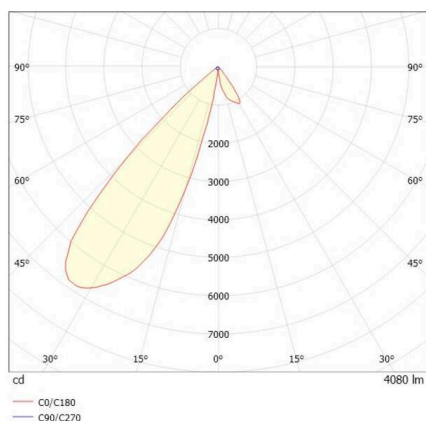

ARTIS

704-11101014305bv1

ARTIS 1 TRACK SCHIENENSTRAHLER MIT 3-PH ADAPTER aus Aluminium, weiß, ähnlich RAL 9016, hocheffizienter, vakuumbedampfter Reflektor aus Kunststoff Ausstrahlwinkel asymmetrisch, Lichtaustritt direkt, drehbar 350°, schwenkbar 30°, mit Betriebsgerät, max. 1050mA, Dimmbarkeit: Smart bluetooth, Adapter/Baldachin weiß, IP20, Mit der Möglichkeit zur Anbringung des Lightguiders für die Beleuchtung der 3. Ebene,

SKIZZE

TECHNISCHE DETAILS

Leuchtmittel	LED
Systemleistung [W]	40
Lichtstrom [lm]	4090
Strom sekundärseitig [mA]	1050
Lichtfarbe	2700K
CRI	PREMIUM>90
Optik	vakuumbedampfter Reflektor aus Kunststoff mit Betriebsgerät
Betriebsgerät	Smart bluetooth
Dimmbarkeit	direkt
Lichtaustritt	asymmetrisch
Ausstrahlwinkel	220-240V 50/60Hz
Spannung	
Länge [mm]	171,5
Breite [mm]	85
Höhe [mm]	163
Schutzart	IP20
Schutzklasse	Schutzklasse II
Material	Aluminium
Farbe Leuchte	weiß
RAL	9016
Farbe Adapter/Baldachin	weiß
Lebensdauer [h]	L80 B10 50 000
Energieeffizienzklasse	E
Anzahl Leuchten B16A	50
Nettogewicht [kg]	1,95
EAN-Nummer	9010870135987

LICHTVERTEILUNGSKURVE

Energie Label

Die Werte sind Bemessungswerte. Leistung und Lichtstrom unterliegen initial einer Toleranz von +/- 10%. Toleranz der Farbtemperatur: +/- 150 K. Die Werte gelten, wenn nicht anders angegeben, für eine Umgebungstemperatur von 25°C.