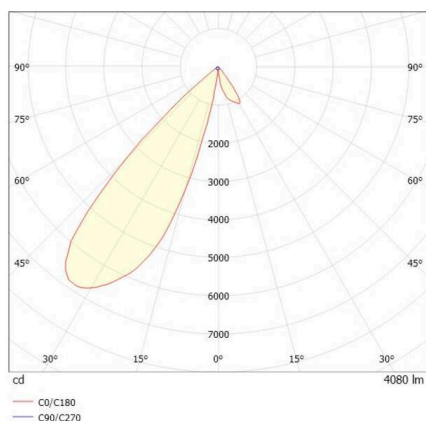

ARTIS

704-11101014305bv1

ARTIS 1 TRACK SCHIENENSTRAHLER MIT 3-PH ADAPTER aus Aluminium, weiß, ähnlich RAL 9016, hocheffizienter, vakuumbedampfter Reflektor aus Kunststoff Ausstrahlwinkel asymmetrisch, Lichtaustritt direkt, drehbar 350°, schwenkbar 30°, mit Betriebsgerät, max. 1050mA, Dimmbarkeit: Smart bluetooth, Adapter/Baldachin weiß, IP20, Mit der Möglichkeit zur Anbringung des Lightguiders für die Beleuchtung der 3. Ebene,

SKIZZE

TECHNISCHE DETAILS

Leuchtmittel	LED
Systemleistung [W]	40
Lichtstrom [lm]	4090
Strom sekundärseitig [mA]	1050
Lichtfarbe	2700K
CRI	PREMIUM>90
Optik	vakuumbedampfter Reflektor aus Kunststoff
Betriebsgerät	mit Betriebsgerät
Dimmbarkeit	Smart bluetooth
Lichtaustritt	direkt
Ausstrahlwinkel	asymmetrisch
Spannung	220-240V 50/60Hz
Länge [mm]	171,5
Breite [mm]	85
Höhe [mm]	163
Schutzart	IP20
Schutzklasse	Schutzklasse II
Material	Aluminium
Farbe Leuchte	weiß
RAL	9016
Farbe Adapter/Baldachin	weiß
Lebensdauer [h]	L80 B10 50 000
Energieeffizienzklasse	E
Anzahl Leuchten B16A	50
Nettogewicht [kg]	1,95
EAN-Nummer	9010870135987

LICHTVERTEILUNGSKURVE

Energie Label

Die Werte sind Bemessungswerte. Leistung und Lichtstrom unterliegen initial einer Toleranz von +/- 10%. Toleranz der Farbtemperatur: +/- 150 K. Die Werte gelten, wenn nicht anders angegeben, für eine Umgebungstemperatur von 25°C.