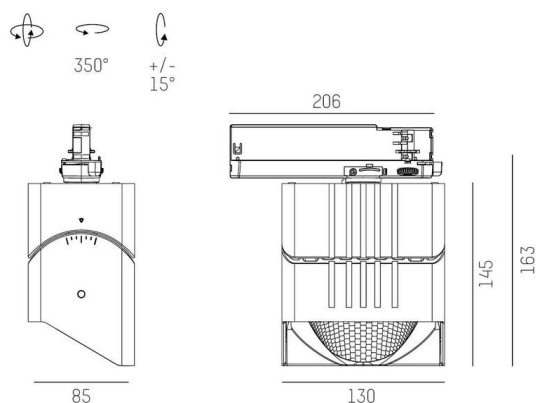

ARTIS

704-11101014305bv1

ARTIS 1 TRACK SCHIENENSTRAHLER MIT 3-PH ADAPTER aus Aluminium, weiß, ähnlich RAL 9016, hocheffizienter, vakuumbedampfter Reflektor aus Kunststoff Ausstrahlwinkel asymmetrisch, Lichtaustritt direkt, drehbar 350°, schwenkbar 30°, mit Betriebsgerät, max. 1050mA, Dimmbarkeit: Smart bluetooth, Adapter/Baldachin weiß, IP20, Mit der Möglichkeit zur Anbringung des Lightguiders für die Beleuchtung der 3. Ebene,

SKIZZE

TECHNISCHE DETAILS

Leuchtmittel	LED
Systemleistung [W]	40
Lichtstrom [lm]	4090
Strom sekundärseitig [mA]	1050
Lichtfarbe	2700K
CRI	PREMIUM>90
Optik	vakuumbedampfter Reflektor aus Kunststoff
Betriebsgerät	mit Betriebsgerät
Dimmbarkeit	Smart bluetooth
Lichtaustritt	direkt
Ausstrahlwinkel	asymmetrisch
Spannung	220-240V 50/60Hz
Länge [mm]	171,5
Breite [mm]	85
Höhe [mm]	163
Schutzart	IP20
Schutzklasse	Schutzklasse II
Material	Aluminium
Farbe Leuchte	weiß
RAL	9016
Farbe Adapter/Baldachin	weiß
Lebensdauer [h]	L80 B10 50 000
Energieeffizienzklasse	E
Anzahl Leuchten B16A	50
Nettogewicht [kg]	1,95
EAN-Nummer	9010870135987

LICHTVERTEILUNGSKURVE

Energie Label

Die Werte sind Bemessungswerte. Leistung und Lichtstrom unterliegen initial einer Toleranz von +/- 10%. Toleranz der Farbtemperatur: +/- 150 K. Die Werte gelten, wenn nicht anders angegeben, für eine Umgebungstemperatur von 25°C.