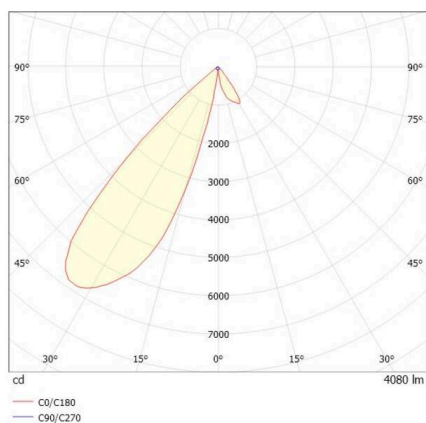

ARTIS

704-11101014305bv1

ARTIS 1 TRACK SCHIENENSTRAHLER MIT 3-PH ADAPTER aus Aluminium, weiß, ähnlich RAL 9016, hocheffizienter, vakuumbedampfter Reflektor aus Kunststoff Ausstrahlwinkel asymmetrisch, Lichtaustritt direkt, drehbar 350°, schwenkbar 30°, mit Betriebsgerät, max. 1050mA, Dimmbarkeit: Smart bluetooth, Adapter/Baldachin weiß, IP20, Mit der Möglichkeit zur Anbringung des Lightguiders für die Beleuchtung der 3. Ebene,

SKIZZE

TECHNISCHE DETAILS

Leuchtmittel	LED
Systemleistung [W]	40
Lichtstrom [lm]	4090
Strom sekundärseitig [mA]	1050
Lichtfarbe	2700K
CRI	PREMIUM>90
Optik	vakuumbedampfter Reflektor aus Kunststoff mit Betriebsgerät
Betriebsgerät	Smart bluetooth
Dimmbarkeit	direkt
Lichtaustritt	asymmetrisch
Ausstrahlwinkel	220-240V 50/60Hz
Spannung	
Länge [mm]	171,5
Breite [mm]	85
Höhe [mm]	163
Schutzart	IP20
Schutzklasse	Schutzklasse II
Material	Aluminium
Farbe Leuchte	weiß
RAL	9016
Farbe Adapter/Baldachin	weiß
Lebensdauer [h]	L80 B10 50 000
Energieeffizienzklasse	E
Anzahl Leuchten B16A	50
Nettogewicht [kg]	1,95
EAN-Nummer	9010870135987

LICHTVERTEILUNGSKURVE

Energie Label

Die Werte sind Bemessungswerte. Leistung und Lichtstrom unterliegen initial einer Toleranz von +/- 10%. Toleranz der Farbtemperatur: +/- 150 K. Die Werte gelten, wenn nicht anders angegeben, für eine Umgebungstemperatur von 25°C.