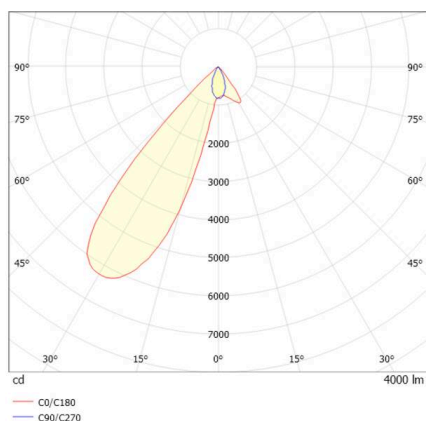

ARTIS

704-11103018705bv1

ARTIS 1 MATRIX FLOOR TRACK SCHIENENSTRAHLER MIT 3-PH ADAPTER aus Aluminium, weiß, ähnlich RAL 9016, hocheffizienter, vakuumbedampfter Reflektor aus Kunststoff Ausstrahlwinkel asymmetrisch, Lichtaustritt direkt, drehbar 350°, schwenkbar 30°, mit Betriebsgerät, max. 800mA, Dimmbarkeit: Smart bluetooth, Adapter/Baldachin weiß, IP20, Mit der Möglichkeit zur Anbringung des Lightguiders für die Beleuchtung der 3. Ebene und 3stufig elektrisch einstellbarer Bodenmatrix,

SKIZZE

TECHNISCHE DETAILS

Leuchtmittel	LED
Systemleistung [W]	32
Lichtstrom [lm]	4000
Strom sekundärseitig [mA]	800
Lichtfarbe	3500K
CRI	HE>90
Optik	vakuumbedampfter Reflektor aus Kunststoff
Betriebsgerät	mit Betriebsgerät
Dimmbarkeit	Smart bluetooth
Lichtaustritt	direkt
Ausstrahlwinkel	asymmetrisch
Spannung	220-240V 50/60Hz
Länge [mm]	260
Breite [mm]	85
Höhe [mm]	163
Schutzart	IP20
Schutzklasse	Schutzklasse II
Material	Aluminium
Farbe Leuchte	weiß
RAL	9016
Farbe Adapter/Baldachin	weiß
Lebensdauer [h]	L80 B10 50 000
Energieeffizienzklasse	D
Anzahl Leuchten B16A	50
Nettogewicht [kg]	2,02
EAN-Nummer	9010870354746

LICHTVERTEILUNGSKURVE

Energie Label

Die Werte sind Bemessungswerte. Leistung und Lichtstrom unterliegen initial einer Toleranz von +/- 10%. Toleranz der Farbtemperatur: +/- 150 K. Die Werte gelten, wenn nicht anders angegeben, für eine Umgebungstemperatur von 25°C.