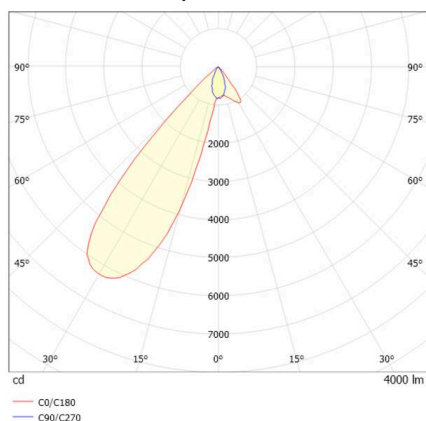

**ARTIS**

**704-11103018705bv1**

ARTIS 1 MATRIX FLOOR TRACK SPOT POUR RAIL AVEC ADAPTATEUR 3 PHASES en aluminium, blanc, RAL 9016, réflecteur haute efficacité, métallisé sous vide, en plastique angle de rayonnement asymétrique, émission direct, rotatif sur 350°, pivotant sur 30°, avec driver, max. 800mA, gradation: Smart bluetooth, adaptateur/patère blanc, IP20 possibilité d'ajouter le Light Guider pour l'éclairage du 3ème niveau et matrice de sol réglable électriquement sur 3 niveaux

**ILLUSTRATION**

**DONNÉES TECHNIQUES**

Ampoule	LED
Puissance système [W]	32
Flux lumineux [lm]	4000
Courant secondaire [mA]	800
Température de couleur	3500K
CRI	HE>90
Cache (Diffuseur)	réflecteur métallisé sous vide en plastique avec driver
Driver	Smart Bluetooth
Gradation	direct
Émission de lumière	asymétrique
Angle de rayonnement	220-240V 50/60Hz
Tension	
Longueur [mm]	260
Largeur [mm]	85
Hauteur [mm]	163
Type de protection	IP20
Classe de protection	classe de protection II
Matériau	aluminium
Couleur du luminaire	blanc
RAL	9016
Couleur adaptateur/patère	blanc
Durée de vie [h]	L80 B10 50 000
Classe d'efficacité énergétique	D
Nombre de luminaires sur B16A	50
Poids net [kg]	2,02
EAN numéro	9010870354746

**COURBE PHOTOMÉTRIQUE**

Label énergie

Les valeurs indiquées sont des valeurs assignées. La puissance et le flux lumineux sous soumis à une tolérance d'environ 10 %. Tolérance de la température de couleur: +/- 150 K. Sauf indication contraire, les valeurs s'appliquent à une température ambiante de 25 °C.