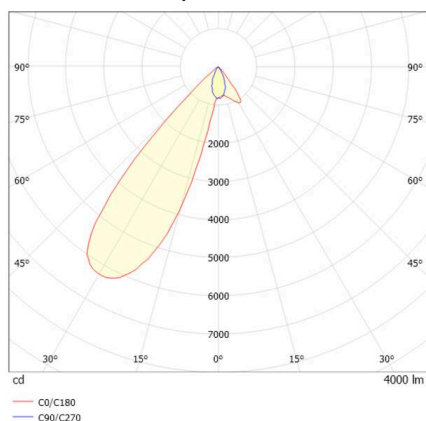

ARTIS

704-111030187050v1

ARTIS 1 MATRIX FLOOR TRACK SPOT POUR RAIL AVEC ADAPTATEUR 3 PHASES en aluminium, blanc, RAL 9016, réflecteur haute efficacité, métallisé sous vide, en plastique angle de rayonnement asymétrique, émission direct, rotatif sur 350°, pivotant sur 30°, avec driver, max. 800mA, gradation: non dimmable, adaptateur/patère blanc, IP20 possibilité d'ajouter le Light Guider pour l'éclairage du 3ème niveau et matrice de sol réglable électriquement sur 3 niveaux

ILLUSTRATION

DONNÉES TECHNIQUES

Ampoule	LED
Puissance système [W]	32
Flux lumineux [lm]	4000
Courant secondaire [mA]	800
Température de couleur	3500K
CRI	HE>90
Cache (Diffuseur)	réflecteur métallisé sous vide en plastique avec driver
Driver	non dimmable
Gradation	direct
Émission de lumière	asymétrique
Angle de rayonnement	220-240V 50/60Hz
Tension	
Longueur [mm]	224
Largeur [mm]	85
Hauteur [mm]	163
Type de protection	IP20
Classe de protection	classe de protection II
Matériau	aluminium
Couleur du luminaire	blanc
RAL	9016
Couleur adaptateur/patère	blanc
Durée de vie [h]	L80 B10 50 000
Classe d'efficacité énergétique	D
Nombre de luminaires sur B16A	47
Poids net [kg]	1,18
EAN numéro	9010870354760

COURBE PHOTOMÉTRIQUE

Label énergie

Les valeurs indiquées sont des valeurs assignées. La puissance et le flux lumineux sous soumis à une tolérance d'environ 10 %. Tolérance de la température de couleur: +/- 150 K. Sauf indication contraire, les valeurs s'appliquent à une température ambiante de 25 °C.