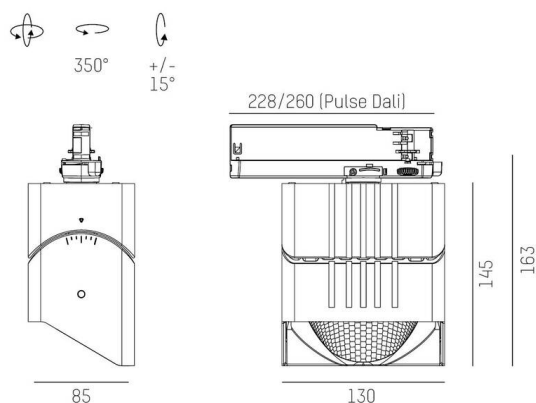

ARTIS

704-111030187040v1

ARTIS 1 MATRIX FLOOR TRACK SCHIENENSTRAHLER MIT 3-PH ADAPTER aus Aluminium, grau, ähnlich RAL 9006, hocheffizienter, vakuumbedampfter Reflektor aus Kunststoff Ausstrahlwinkel asymmetrisch, Lichtaustritt direkt, drehbar 350°, schwenkbar 30°, mit Betriebsgerät, max. 800mA, Dimmbarkeit: nicht dimmbar, Adapter/Baldachin grau, IP20, Mit der Möglichkeit zur Anbringung des Lightguiders für die Beleuchtung der 3. Ebene und 3stufig elektrisch einstellbarer Bodenmatrix,

TECHNISCHE DETAILS

Leuchtmittel	LED
Systemleistung [W]	32
Lichtstrom [lm]	4000
Strom sekundärseitig [mA]	800
Lichtfarbe	3500K
CRI	HE>90
Optik	vakuumbedampfter Reflektor aus Kunststoff
Betriebsgerät	mit Betriebsgerät
Dimmbarkeit	nicht dimmbar
Lichtaustritt	direkt
Ausstrahlwinkel	asymmetrisch
Spannung	220-240V 50/60Hz
Länge [mm]	224
Breite [mm]	85
Höhe [mm]	163
Schutzart	IP20
Schutzklasse	Schutzklasse II
Material	Aluminium
Farbe Leuchte	grau
RAL	9006
Farbe Adapter/Baldachin	grau
Lebensdauer [h]	L80 B10 50 000
Energieeffizienzklasse	D
Anzahl Leuchten B16A	47
Nettogewicht [kg]	0,94
EAN-Nummer	9010870354739

SKIZZE

Energie Label

LICHTVERTEILUNGSKURVE

Die Werte sind Bemessungswerte. Leistung und Lichtstrom unterliegen initial einer Toleranz von +/- 10%. Toleranz der Farbtemperatur: +/- 150 K. Die Werte gelten, wenn nicht anders angegeben, für eine Umgebungstemperatur von 25°C.