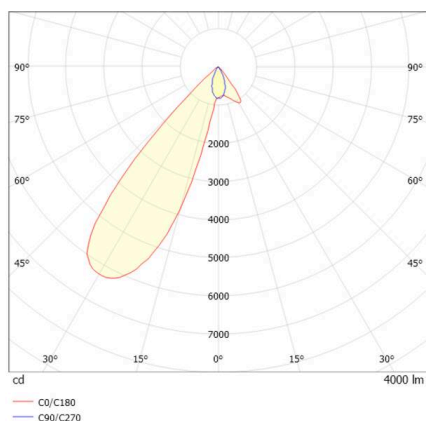

TECHNISCHE DETAILS

Leuchtmittel	LED
Systemleistung [W]	32
Lichtstrom [lm]	4000
Strom sekundärseitig [mA]	800
Lichtfarbe	3500K
CRI	HE>90
Optik	vakuumbedampfter Reflektor aus Kunststoff
Betriebsgerät	mit Betriebsgerät
Dimmbarkeit	nicht dimmbar
Lichtaustritt	direkt
Ausstrahlwinkel	asymmetrisch
Spannung	220-240V 50/60Hz
Länge [mm]	224
Breite [mm]	85
Höhe [mm]	163
Schutzart	IP20
Schutzklasse	Schutzklasse II
Material	Aluminium
Farbe Leuchte	grau
RAL	9006
Farbe Adapter/Baldachin	grau
Lebensdauer [h]	L80 B10 50 000
Energieeffizienzklasse	D
Anzahl Leuchten B16A	47
Nettogewicht [kg]	0,94
EAN-Nummer	9010870354739

SKIZZE

Energie Label

LICHTVERTEILUNGSKURVE

Die Werte sind Bemessungswerte. Leistung und Lichtstrom unterliegen initial einer Toleranz von +/- 10%. Toleranz der Farbtemperatur: +/- 150 K. Die Werte gelten, wenn nicht anders angegeben, für eine Umgebungstemperatur von 25°C.