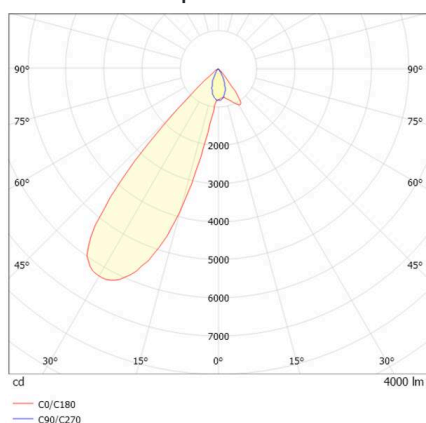

DONNÉES TECHNIQUES

Ampoule	LED
Puissance système [W]	32
Flux lumineux [lm]	4000
Courant secondaire [mA]	800
Température de couleur	3500K
CRI	HE>90
Cache (Diffuseur)	réflecteur métallisé sous vide en plastique avec driver non dimmable
Driver	direct
Gradation	non dimmable
Émission de lumière	direct
Angle de rayonnement	asymétrique
Tension	220-240V 50/60Hz
Longueur [mm]	224
Largeur [mm]	85
Hauteur [mm]	163
Type de protection	IP20
Classe de protection	classe de protection II
Matériau	aluminium
Couleur du luminaire	gris
RAL	9006
Couleur adaptateur/patère	gris
Durée de vie [h]	L80 B10 50 000
Classe d'efficacité énergétique	D
Nombre de luminaires sur B16A	47
Poids net [kg]	0,94
EAN numéro	9010870354739

ILLUSTRATION

Label énergie

COURBE PHOTOMÉTRIQUE

Les valeurs indiquées sont des valeurs assignées. La puissance et le flux lumineux sous soumis à une tolérance d'environ 10 %. Tolérance de la température de couleur: +/- 150 K. Sauf indication contraire, les valeurs s'appliquent à une température ambiante de 25 °C.