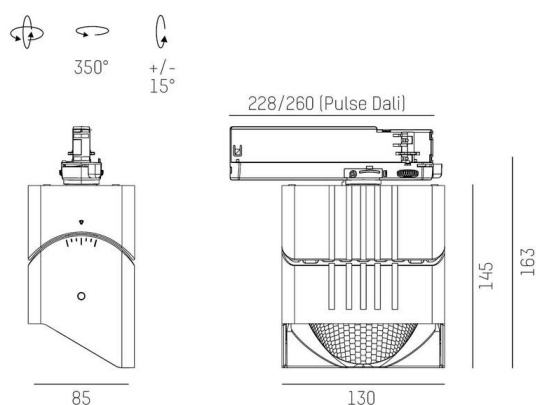

ARTIS

704-111030187040v1

ARTIS 1 MATRIX FLOOR TRACK SPOT POUR RAIL AVEC ADAPTATEUR 3 PHASES en aluminium, gris, RAL 9006, réflecteur haute efficacité, métallisé sous vide, en plastique angle de rayonnement asymétrique, émission direct, rotatif sur 350°, pivotant sur 30°, avec driver, max. 800mA, gradation: non dimmable, adaptateur/patère gris, IP20 possibilité d'ajouter le Light Guider pour l'éclairage du 3ème niveau et matrice de sol réglable électriquement sur 3 niveaux,

DONNÉES TECHNIQUES

Ampoule	LED
Puissance système [W]	32
Flux lumineux [lm]	4000
Courant secondaire [mA]	800
Température de couleur	3500K
CRI	HE>90
Cache (Diffuseur)	réflecteur métallisé sous vide en plastique avec driver non dimmable
Driver	direct
Gradation	non dimmable
Émission de lumière	direct
Angle de rayonnement	asymétrique
Tension	220-240V 50/60Hz
Longueur [mm]	224
Largeur [mm]	85
Hauteur [mm]	163
Type de protection	IP20
Classe de protection	classe de protection II
Matériau	aluminium
Couleur du luminaire	gris
RAL	9006
Couleur adaptateur/patère	gris
Durée de vie [h]	L80 B10 50 000
Classe d'efficacité énergétique	D
Nombre de luminaires sur B16A	47
Poids net [kg]	0,94
EAN numéro	9010870354739

ILLUSTRATION

Label énergie

COURBE PHOTOMÉTRIQUE

Les valeurs indiquées sont des valeurs assignées. La puissance et le flux lumineux sous soumis à une tolérance d'environ 10 %. Tolérance de la température de couleur: +/- 150 K. Sauf indication contraire, les valeurs s'appliquent à une température ambiante de 25 °C.