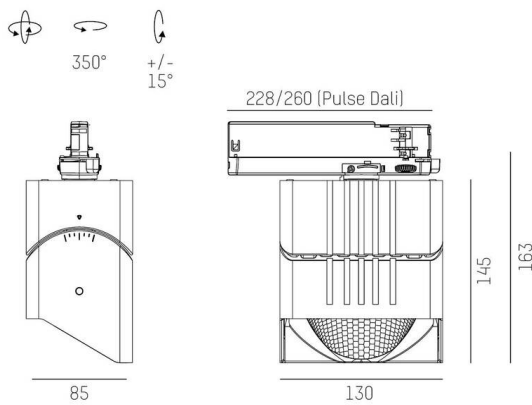

ARTIS

704-11103018406pv1

ARTIS 1 MATRIX FLOOR TRACK SPOT POUR RAIL AVEC ADAPTATEUR 3 PHASES en aluminium, noir, RAL 9005, réflecteur haute efficacité, métallisé sous vide, en plastique angle de rayonnement asymétrique, émission direct, rotatif sur 350°, pivotant sur 30°, avec driver, max. 800mA, gradation: Pulse-DALI, adaptateur/patère noir, IP20 possibilité d'ajouter le Light Guider pour l'éclairage du 3ème niveau et matrice de sol réglable électriquement sur 3 niveaux

ILLUSTRATION

DONNÉES TECHNIQUES

Ampoule	LED
Puissance système [W]	32
Flux lumineux [lm]	4250
Courant secondaire [mA]	800
Température de couleur	4000K
CRI	HE>90
Cache (Diffuseur)	réflecteur métallisé sous vide en plastique avec driver
Driver	Pulse-DALI
Gradation	direct
Émission de lumière	asymétrique
Angle de rayonnement	220-240V 50/60Hz
Tension	
Longueur [mm]	206
Largeur [mm]	85
Hauteur [mm]	163
Type de protection	IP20
Classe de protection	classe de protection II
Matériau	aluminium
Couleur du luminaire	noir
RAL	9005
Couleur adaptateur/patère	noir
Durée de vie [h]	L80 B10 50 000
Classe d'efficacité énergétique	D
Nombre de luminaires sur B16A	50
Poids net [kg]	1,93
EAN numéro	9010870315792

COURBE PHOTOMÉTRIQUE

Label énergie

Les valeurs indiquées sont des valeurs assignées. La puissance et le flux lumineux sous soumis à une tolérance d'environ 10 %. Tolérance de la température de couleur: +/- 150 K. Sauf indication contraire, les valeurs s'appliquent à une température ambiante de 25 °C.