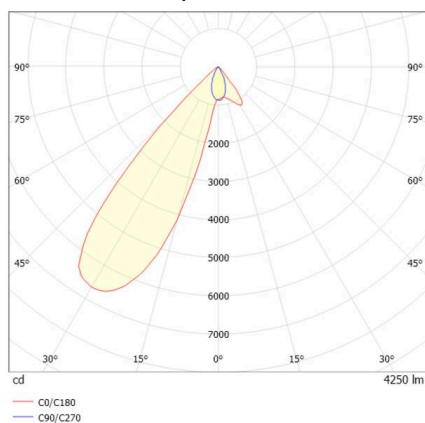

ARTIS

704-11103018406pv1

ARTIS 1 MATRIX FLOOR TRACK SPOT POUR RAIL AVEC ADAPTATEUR 3 PHASES en aluminium, noir, RAL 9005, réflecteur haute efficacité, métallisé sous vide, en plastique angle de rayonnement asymétrique, émission direct, rotatif sur 350°, pivotant sur 30°, avec driver, max. 800mA, gradation: Pulse-DALI, adaptateur/patère noir, IP20 possibilité d'ajouter le Light Guider pour l'éclairage du 3ème niveau et matrice de sol réglable électriquement sur 3 niveaux

ILLUSTRATION

DONNÉES TECHNIQUES

Ampoule	LED
Puissance système [W]	32
Flux lumineux [lm]	4250
Courant secondaire [mA]	800
Température de couleur	4000K
CRI	HE>90
Cache (Diffuseur)	réflecteur métallisé sous vide en plastique avec driver
Driver	Pulse-DALI
Gradation	direct
Émission de lumière	asymétrique
Angle de rayonnement	220-240V 50/60Hz
Tension	
Longueur [mm]	206
Largeur [mm]	85
Hauteur [mm]	163
Type de protection	IP20
Classe de protection	classe de protection II
Matériau	aluminium
Couleur du luminaire	noir
RAL	9005
Couleur adaptateur/patère	noir
Durée de vie [h]	L80 B10 50 000
Classe d'efficacité énergétique	D
Nombre de luminaires sur B16A	50
Poids net [kg]	1,93
EAN numéro	9010870315792

COURBE PHOTOMÉTRIQUE

Label énergie

Les valeurs indiquées sont des valeurs assignées. La puissance et le flux lumineux sous soumis à une tolérance d'environ 10 %. Tolérance de la température de couleur: +/- 150 K. Sauf indication contraire, les valeurs s'appliquent à une température ambiante de 25 °C.