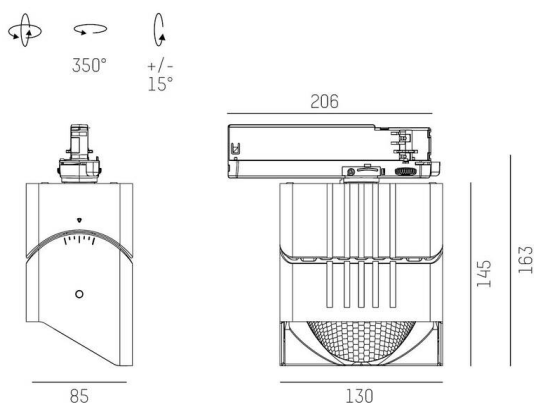

ARTIS

704-11101012406bv1

ARTIS 1 TRACK SCHIENENSTRAHLER MIT 3-PH ADAPTER aus Aluminium, schwarz, ähnlich RAL 9005, hocheffizienter, vakuumbedampfter Reflektor aus Kunststoff Ausstrahlwinkel asymmetrisch, Lichtaustritt direkt, drehbar 350°, schwenkbar 30°, mit Betriebsgerät, max. 1050mA, Dimmbarkeit: Smart bluetooth, Adapter/Baldachin schwarz, IP20, Mit der Möglichkeit zur Anbringung des Lightguiders für die Beleuchtung der 3. Ebene,

SKIZZE

TECHNISCHE DETAILS

Leuchtmittel	LED
Systemleistung [W]	40
Lichtstrom [lm]	4990
Strom sekundärseitig [mA]	1050
Lichtfarbe	4000K
CRI	>90
Optik	vakuumbedampfter Reflektor aus Kunststoff
Betriebsgerät	mit Betriebsgerät
Dimmbarkeit	Smart bluetooth
Lichtaustritt	direkt
Ausstrahlwinkel	asymmetrisch
Spannung	220-240V 50/60Hz
Länge [mm]	171,5
Breite [mm]	85
Höhe [mm]	163
Schutzart	IP20
Schutzklasse	Schutzklasse II
Material	Aluminium
Farbe Leuchte	schwarz
RAL	9005
Farbe Adapter/Baldachin	schwarz
Lebensdauer [h]	L80 B10 50 000
Energieeffizienzklasse	D
Anzahl Leuchten B16A	50
Nettogewicht [kg]	1,92
EAN-Nummer	9010870135246

LICHTVERTEILUNGSKURVE

Energie Label

Die Werte sind Bemessungswerte. Leistung und Lichtstrom unterliegen initial einer Toleranz von +/- 10%. Toleranz der Farbtemperatur: +/- 150 K. Die Werte gelten, wenn nicht anders angegeben, für eine Umgebungstemperatur von 25°C.