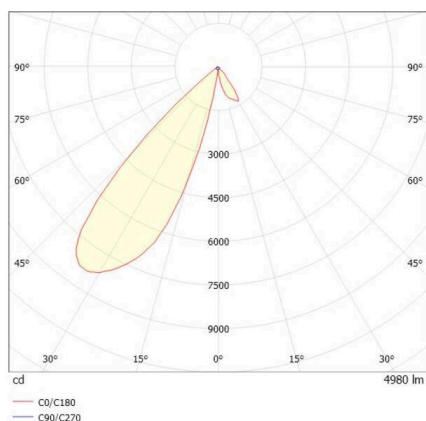

ARTIS

704-11101012406bv1

ARTIS 1 TRACK SCHIENENSTRAHLER MIT 3-PH ADAPTER aus Aluminium, schwarz, ähnlich RAL 9005, hocheffizienter, vakuumbedampfter Reflektor aus Kunststoff Ausstrahlwinkel asymmetrisch, Lichtaustritt direkt, drehbar 350°, schwenkbar 30°, mit Betriebsgerät, max. 1050mA, Dimmbarkeit: Smart bluetooth, Adapter/Baldachin schwarz, IP20, Mit der Möglichkeit zur Anbringung des Lightguiders für die Beleuchtung der 3. Ebene,

SKIZZE

TECHNISCHE DETAILS

Leuchtmittel	LED
Systemleistung [W]	40
Lichtstrom [lm]	4990
Strom sekundärseitig [mA]	1050
Lichtfarbe	4000K
CRI	>90
Optik	vakuumbedampfter Reflektor aus Kunststoff
Betriebsgerät	mit Betriebsgerät
Dimmbarkeit	Smart bluetooth
Lichtaustritt	direkt
Ausstrahlwinkel	asymmetrisch
Spannung	220-240V 50/60Hz
Länge [mm]	171,5
Breite [mm]	85
Höhe [mm]	163
Schutzart	IP20
Schutzklasse	Schutzklasse II
Material	Aluminium
Farbe Leuchte	schwarz
RAL	9005
Farbe Adapter/Baldachin	schwarz
Lebensdauer [h]	L80 B10 50 000
Energieeffizienzklasse	D
Anzahl Leuchten B16A	50
Nettogewicht [kg]	1,92
EAN-Nummer	9010870135246

LICHTVERTEILUNGSKURVE

Energie Label

Die Werte sind Bemessungswerte. Leistung und Lichtstrom unterliegen initial einer Toleranz von +/- 10%. Toleranz der Farbtemperatur: +/- 150 K. Die Werte gelten, wenn nicht anders angegeben, für eine Umgebungstemperatur von 25°C.