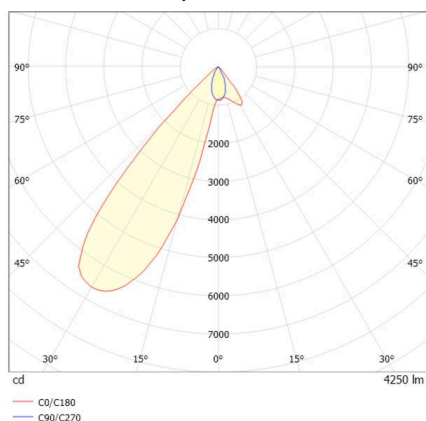

ARTIS

704-11103018406bv1

ARTIS 1 MATRIX FLOOR TRACK SPOT POUR RAIL AVEC ADAPTATEUR 3 PHASES en aluminium, noir, RAL 9005, réflecteur haute efficacité, métallisé sous vide, en plastique angle de rayonnement asymétrique, émission direct, rotatif sur 350°, pivotant sur 30°, avec driver, max. 800mA, gradation: Smart bluetooth, adaptateur/patère noir, IP20 possibilité d'ajouter le Light Guider pour l'éclairage du 3ème niveau et matrice de sol réglable électriquement sur 3 niveaux

ILLUSTRATION

DONNÉES TECHNIQUES

Ampoule	LED
Puissance système [W]	32
Flux lumineux [lm]	4250
Courant secondaire [mA]	800
Température de couleur	4000K
CRI	HE>90
Cache (Diffuseur)	réflecteur métallisé sous vide en plastique avec driver
Driver	Smart Bluetooth
Gradation	direct
Émission de lumière	asymétrique
Angle de rayonnement	220-240V 50/60Hz
Tension	
Longueur [mm]	260
Largeur [mm]	85
Hauteur [mm]	163
Type de protection	IP20
Classe de protection	classe de protection II
Matériau	aluminium
Couleur du luminaire	noir
RAL	9005
Couleur adaptateur/patère	noir
Durée de vie [h]	L80 B10 50 000
Classe d'efficacité énergétique	D
Nombre de luminaires sur B16A	50
Poids net [kg]	1,99
EAN numéro	9010870315785

COURBE PHOTOMÉTRIQUE

Label énergie

Les valeurs indiquées sont des valeurs assignées. La puissance et le flux lumineux sous soumis à une tolérance d'environ 10 %. Tolérance de la température de couleur: +/- 150 K. Sauf indication contraire, les valeurs s'appliquent à une température ambiante de 25 °C.