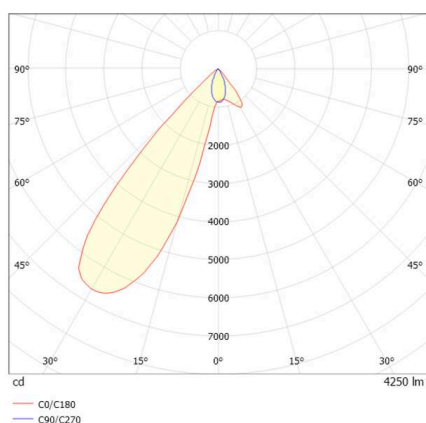

ARTIS

704-11103018406bv1

ARTIS 1 MATRIX FLOOR TRACK SCHIENENSTRAHLER MIT 3-PH ADAPTER aus Aluminium, schwarz, ähnlich RAL 9005, hocheffizienter, vakuumbedampfter Reflektor aus Kunststoff Ausstrahlwinkel asymmetrisch, Lichtaustritt direkt, drehbar 350°, schwenkbar 30°, mit Betriebsgerät, max. 800mA, Dimmbarkeit: Smart bluetooth, Adapter/Baldachin schwarz, IP20, Mit der Möglichkeit zur Anbringung des Lightguiders für die Beleuchtung der 3. Ebene und 3stufig elektrisch einstellbarer Bodenmatrix,

SKIZZE

TECHNISCHE DETAILS

Leuchtmittel	LED
Systemleistung [W]	32
Lichtstrom [lm]	4250
Strom sekundärseitig [mA]	800
Lichtfarbe	4000K
CRI	HE>90
Optik	vakuumbedampfter Reflektor aus Kunststoff
Betriebsgerät	mit Betriebsgerät
Dimmbarkeit	Smart bluetooth
Lichtaustritt	direkt
Ausstrahlwinkel	asymmetrisch
Spannung	220-240V 50/60Hz
Länge [mm]	260
Breite [mm]	85
Höhe [mm]	163
Schutzart	IP20
Schutzklasse	Schutzklasse II
Material	Aluminium
Farbe Leuchte	schwarz
RAL	9005
Farbe Adapter/Baldachin	schwarz
Lebensdauer [h]	L80 B10 50 000
Energieeffizienzklasse	D
Anzahl Leuchten B16A	50
Nettogewicht [kg]	1,99
EAN-Nummer	9010870315785

LICHTVERTEILUNGSKURVE

Energie Label

Die Werte sind Bemessungswerte. Leistung und Lichtstrom unterliegen initial einer Toleranz von +/- 10%. Toleranz der Farbtemperatur: +/- 150 K. Die Werte gelten, wenn nicht anders angegeben, für eine Umgebungstemperatur von 25°C.