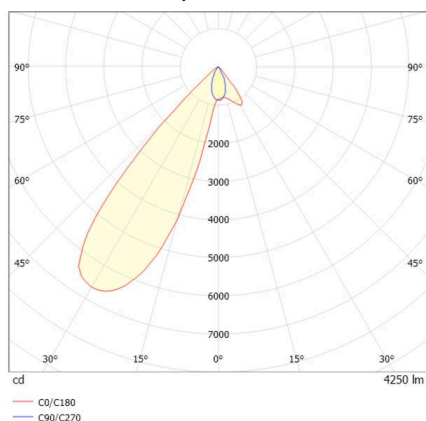

ARTIS

704-111030184060v1

ARTIS 1 MATRIX FLOOR TRACK SPOT POUR RAIL AVEC ADAPTATEUR 3 PHASES en aluminium, noir, RAL 9005, réflecteur haute efficacité, métallisé sous vide, en plastique angle de rayonnement asymétrique, émission direct, rotatif sur 350°, pivotant sur 30°, avec driver, max. 800mA, gradation: non dimmable, adaptateur/patère noir, IP20 possibilité d'ajouter le Light Guider pour l'éclairage du 3ème niveau et matrice de sol réglable électriquement sur 3 niveaux

ILLUSTRATION

DONNÉES TECHNIQUES

Ampoule	LED
Puissance système [W]	32
Flux lumineux [lm]	4250
Courant secondaire [mA]	800
Température de couleur	4000K
CRI	HE>90
Cache (Diffuseur)	réflecteur métallisé sous vide en plastique avec driver
Driver	non dimmable
Gradation	direct
Émission de lumière	asymétrique
Angle de rayonnement	220-240V 50/60Hz
Tension	
Longueur [mm]	224
Largeur [mm]	85
Hauteur [mm]	163
Type de protection	IP20
Classe de protection	classe de protection II
Matériau	aluminium
Couleur du luminaire	noir
RAL	9005
Couleur adaptateur/patère	noir
Durée de vie [h]	L80 B10 50 000
Classe d'efficacité énergétique	D
Nombre de luminaires sur B16A	47
Poids net [kg]	1,89
EAN numéro	9010870315808

COURBE PHOTOMÉTRIQUE

Label énergie

Les valeurs indiquées sont des valeurs assignées. La puissance et le flux lumineux sous soumis à une tolérance d'environ 10 %. Tolérance de la température de couleur: +/- 150 K. Sauf indication contraire, les valeurs s'appliquent à une température ambiante de 25 °C.