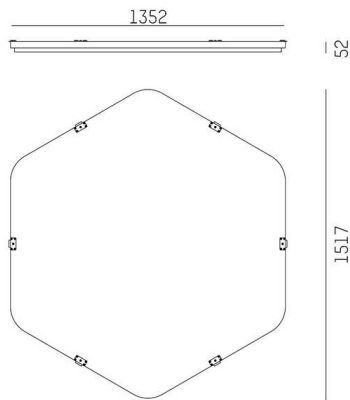

ILLUSTRATION

Les valeurs indiquées sont des valeurs assignées. La puissance et le flux lumineux sous soumis à une tolérance d'environ 10 %.
Tolérance de la température de couleur: +/- 150 K. Sauf indication contraire, les valeurs s'appliquent à une température ambiante de 25 °C.