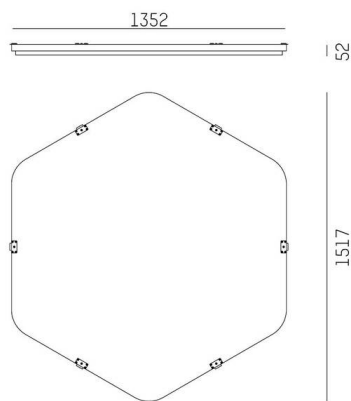

LON

224-0202000000000990

LON INLAY HEX 1500 ZUBEHÖR aus recyceltem akustisch wirksamen PET-Fiber, Absorber charcoal grey,

TECHNISCHE DETAILS

Leuchtmittel	LED
Länge [mm]	1517,2
Durchmesser [mm]	1500
Material	recyceltem akustisch wirksamen PET-Fiber
Farbe Absorber	charcoal grey
Nettogewicht [kg]	4,33
EAN-Nummer	9010979126084

Energie Label

SKIZZE

Die Werte sind Bemessungswerte. Leistung und Lichtstrom unterliegen initial einer Toleranz von +/- 10%.  
Toleranz der Farbtemperatur: +/- 150 K. Die Werte gelten, wenn nicht anders angegeben, für eine Umgebungstemperatur von 25°C.