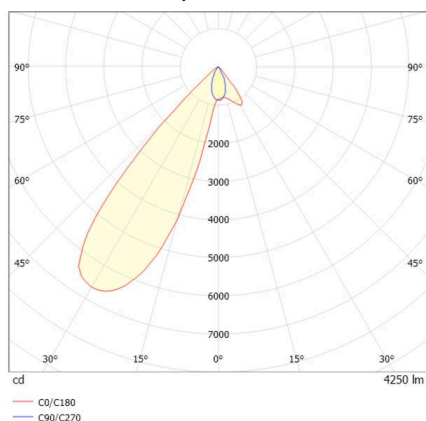

ARTIS

704-11103018405pv1

ARTIS 1 MATRIX FLOOR TRACK SPOT POUR RAIL AVEC ADAPTATEUR 3 PHASES en aluminium, blanc, RAL 9016, réflecteur haute efficacité, métallisé sous vide, en plastique angle de rayonnement asymétrique, émission direct, rotatif sur 350°, pivotant sur 30°, avec driver, max. 800mA, gradation: Pulse-DALI, adaptateur/patère blanc, IP20 possibilité d'ajouter le Light Guider pour l'éclairage du 3ème niveau et matrice de sol réglable électriquement sur 3 niveaux

ILLUSTRATION

DONNÉES TECHNIQUES

Ampoule	LED
Puissance système [W]	32
Flux lumineux [lm]	4250
Courant secondaire [mA]	800
Température de couleur	4000K
CRI	HE>90
Cache (Diffuseur)	réflecteur métallisé sous vide en plastique avec driver
Driver	Pulse-DALI
Gradation	direct
Émission de lumière	asymétrique
Angle de rayonnement	220-240V 50/60Hz
Tension	
Longueur [mm]	206
Largeur [mm]	85
Hauteur [mm]	163
Type de protection	IP20
Classe de protection	classe de protection II
Matériau	aluminium
Couleur du luminaire	blanc
RAL	9016
Couleur adaptateur/patère	blanc
Durée de vie [h]	L80 B10 50 000
Classe d'efficacité énergétique	D
Nombre de luminaires sur B16A	50
Poids net [kg]	1,22
EAN numéro	9010870315761

COURBE PHOTOMÉTRIQUE

Label énergie

Les valeurs indiquées sont des valeurs assignées. La puissance et le flux lumineux sous soumis à une tolérance d'environ 10 %. Tolérance de la température de couleur: +/- 150 K. Sauf indication contraire, les valeurs s'appliquent à une température ambiante de 25 °C.