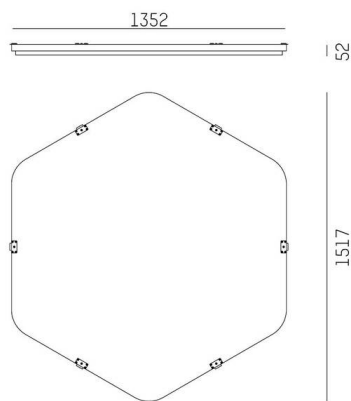

LON

224-0202000000000960

LON INLAY HEX 1500 ZUBEHÖR aus recyceltem akustisch wirksamen PET-Fiber, Absorber midnight black,

TECHNISCHE DETAILS

Leuchtmittel	LED
Länge [mm]	1517,2
Durchmesser [mm]	1500
Material	recyceltem akustisch wirksamen PET-Fiber
Farbe Absorber	midnight black
Nettogewicht [kg]	4,33
EAN-Nummer	9010979126077

Energie Label

SKIZZE

Die Werte sind Bemessungswerte. Leistung und Lichtstrom unterliegen initial einer Toleranz von +/- 10%.
Toleranz der Farbtemperatur: +/- 150 K. Die Werte gelten, wenn nicht anders angegeben, für eine Umgebungstemperatur von 25°C.