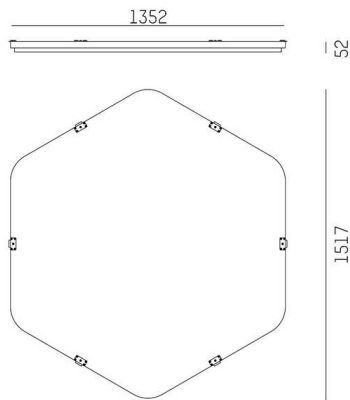

LON

224-0202000000000960

LON INLAY HEX 1500 ACCESSOIRES en fibre PET recyclée acoustiquement efficace, Couleur Absorber midnight black,

DONNÉES TECHNIQUES

Ampoule	LED
Longueur [mm]	1517,2
Diamètre [mm]	1500
Matériau	fibre PET recyclée acoustiquement efficace
Absorbeur de couleur	midnight black
Poids net [kg]	11,14
EAN numéro	9010979126077

Label énergie

ILLUSTRATION

Les valeurs indiquées sont des valeurs assignées. La puissance et le flux lumineux sous soumis à une tolérance d'environ 10 %.
Tolérance de la température de couleur: +/- 150 K. Sauf indication contraire, les valeurs s'appliquent à une température ambiante de 25 °C.