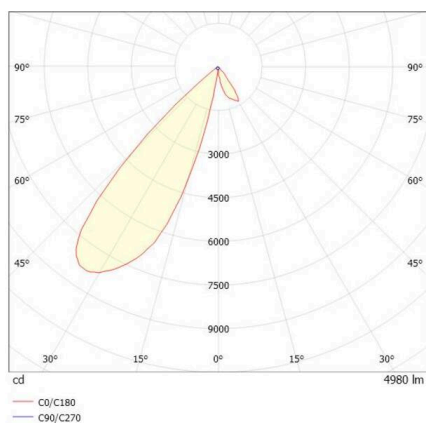

ARTIS

704-11101012405bv1

ARTIS 1 TRACK SCHIENENSTRAHLER MIT 3-PH ADAPTER aus Aluminium, weiß, ähnlich RAL 9016, hocheffizienter, vakuumbedampfter Reflektor aus Kunststoff Ausstrahlwinkel asymmetrisch, Lichtaustritt direkt, drehbar 350°, schwenkbar 30°, mit Betriebsgerät, max. 1050mA, Dimmbarkeit: Smart bluetooth, Adapter/Baldachin weiß, IP20, Mit der Möglichkeit zur Anbringung des Lightguiders für die Beleuchtung der 3. Ebene,

SKIZZE

TECHNISCHE DETAILS

Leuchtmittel	LED
Systemleistung [W]	40
Lichtstrom [lm]	4990
Strom sekundärseitig [mA]	1050
Lichtfarbe	4000K
CRI	>90
Optik	vakuumbedampfter Reflektor aus Kunststoff
Betriebsgerät	mit Betriebsgerät
Dimmbarkeit	Smart bluetooth
Lichtaustritt	direkt
Ausstrahlwinkel	asymmetrisch
Spannung	220-240V 50/60Hz
Länge [mm]	171,5
Breite [mm]	85
Höhe [mm]	163
Schutzart	IP20
Schutzklasse	Schutzklasse II
Material	Aluminium
Farbe Leuchte	weiß
RAL	9016
Farbe Adapter/Baldachin	weiß
Lebensdauer [h]	L80 B10 50 000
Energieeffizienzklasse	D
Anzahl Leuchten B16A	50
Nettogewicht [kg]	1,95
EAN-Nummer	9010870135215

LICHTVERTEILUNGSKURVE

Energie Label

Die Werte sind Bemessungswerte. Leistung und Lichtstrom unterliegen initial einer Toleranz von +/- 10%. Toleranz der Farbtemperatur: +/- 150 K. Die Werte gelten, wenn nicht anders angegeben, für eine Umgebungstemperatur von 25°C.