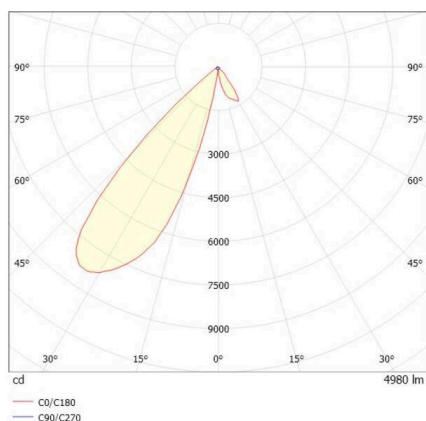

ARTIS

704-11101012405bv1

ARTIS 1 TRACK SCHIENENSTRAHLER MIT 3-PH ADAPTER aus Aluminium, weiß, ähnlich RAL 9016, hocheffizienter, vakuumbedampfter Reflektor aus Kunststoff Ausstrahlwinkel asymmetrisch, Lichtaustritt direkt, drehbar 350°, schwenkbar 30°, mit Betriebsgerät, max. 1050mA, Dimmbarkeit: Smart bluetooth, Adapter/Baldachin weiß, IP20, Mit der Möglichkeit zur Anbringung des Lightguiders für die Beleuchtung der 3. Ebene,

SKIZZE

TECHNISCHE DETAILS

Leuchtmittel	LED
Systemleistung [W]	40
Lichtstrom [lm]	4990
Strom sekundärseitig [mA]	1050
Lichtfarbe	4000K
CRI	>90
Optik	vakuumbedampfter Reflektor aus Kunststoff
Betriebsgerät	mit Betriebsgerät
Dimmbarkeit	Smart bluetooth
Lichtaustritt	direkt
Ausstrahlwinkel	asymmetrisch
Spannung	220-240V 50/60Hz
Länge [mm]	171,5
Breite [mm]	85
Höhe [mm]	163
Schutzart	IP20
Schutzklasse	Schutzklasse II
Material	Aluminium
Farbe Leuchte	weiß
RAL	9016
Farbe Adapter/Baldachin	weiß
Lebensdauer [h]	L80 B10 50 000
Energieeffizienzklasse	D
Anzahl Leuchten B16A	50
Nettogewicht [kg]	1,95
EAN-Nummer	9010870135215

LICHTVERTEILUNGSKURVE

Energie Label

Die Werte sind Bemessungswerte. Leistung und Lichtstrom unterliegen initial einer Toleranz von +/- 10%. Toleranz der Farbtemperatur: +/- 150 K. Die Werte gelten, wenn nicht anders angegeben, für eine Umgebungstemperatur von 25°C.