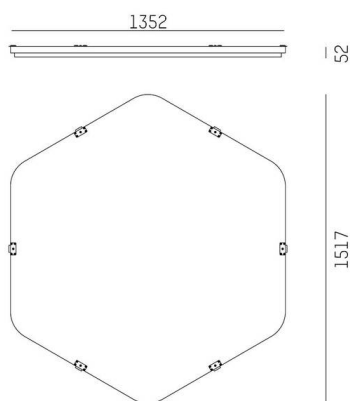

LON

224-0202000000000950

LON INLAY HEX 1500 ACCESSOIRES en fibre PET recyclée acoustiquement efficace, Couleur Absorber moon grey,

DONNÉES TECHNIQUES

| | |
|----------------------|--|
| Ampoule | LED |
| Longueur [mm] | 1517,2 |
| Diamètre [mm] | 1500 |
| Matériau | fibre PET recyclée acoustiquement efficace |
| Absorbeur de couleur | moon grey |
| Poids net [kg] | 11,14 |
| EAN numéro | 9010979126060 |

Label énergie

ILLUSTRATION

Les valeurs indiquées sont des valeurs assignées. La puissance et le flux lumineux sous soumis à une tolérance d'environ 10 %.
Tolérance de la température de couleur: +/- 150 K. Sauf indication contraire, les valeurs s'appliquent à une température ambiante de 25 °C.