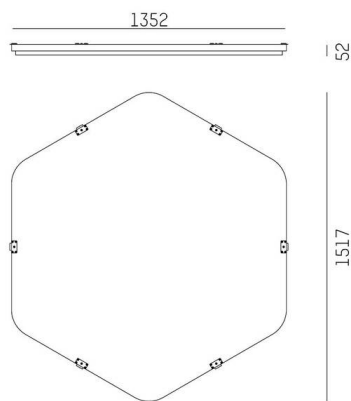

LON

224-0202000000000950

LON INLAY HEX 1500 ZUBEHÖR aus recyceltem akustisch wirksamen PET-Fiber, Absorber moon grey,

TECHNISCHE DETAILS

Leuchtmittel	LED
Länge [mm]	1517,2
Durchmesser [mm]	1500
Material	recyceltem akustisch wirksamen PET-Fiber
Farbe Absorber	moon grey
Nettogewicht [kg]	4,33
EAN-Nummer	9010979126060

Energie Label

SKIZZE

Die Werte sind Bemessungswerte. Leistung und Lichtstrom unterliegen initial einer Toleranz von +/- 10%.
Toleranz der Farbtemperatur: +/- 150 K. Die Werte gelten, wenn nicht anders angegeben, für eine Umgebungstemperatur von 25°C.