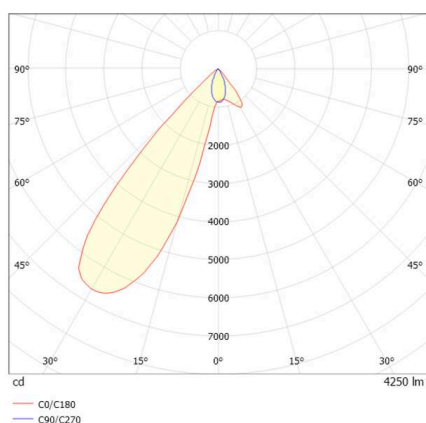

ARTIS

704-11103018405bv1

ARTIS 1 MATRIX FLOOR TRACK SCHIENENSTRAHLER MIT 3-PH ADAPTER aus Aluminium, weiß, ähnlich RAL 9016, hocheffizienter, vakuumbedampfter Reflektor aus Kunststoff Ausstrahlwinkel asymmetrisch, Lichtaustritt direkt, drehbar 350°, schwenkbar 30°, mit Betriebsgerät, max. 800mA, Dimmbarkeit: Smart bluetooth, Adapter/Baldachin weiß, IP20, Mit der Möglichkeit zur Anbringung des Lightguiders für die Beleuchtung der 3. Ebene und 3stufig elektrisch einstellbarer Bodenmatrix,

SKIZZE

TECHNISCHE DETAILS

Leuchtmittel	LED
Systemleistung [W]	32
Lichtstrom [lm]	4250
Strom sekundärseitig [mA]	800
Lichtfarbe	4000K
CRI	HE>90
Optik	vakuumbedampfter Reflektor aus Kunststoff
Betriebsgerät	mit Betriebsgerät
Dimmbarkeit	Smart bluetooth
Lichtaustritt	direkt
Ausstrahlwinkel	asymmetrisch
Spannung	220-240V 50/60Hz
Länge [mm]	260
Breite [mm]	85
Höhe [mm]	163
Schutzart	IP20
Schutzklasse	Schutzklasse II
Material	Aluminium
Farbe Leuchte	weiß
RAL	9016
Farbe Adapter/Baldachin	weiß
Lebensdauer [h]	L80 B10 50 000
Energieeffizienzklasse	D
Anzahl Leuchten B16A	50
Nettogewicht [kg]	2,02
EAN-Nummer	9010870315754

LICHTVERTEILUNGSKURVE

Energie Label

Die Werte sind Bemessungswerte. Leistung und Lichtstrom unterliegen initial einer Toleranz von +/- 10%. Toleranz der Farbtemperatur: +/- 150 K. Die Werte gelten, wenn nicht anders angegeben, für eine Umgebungstemperatur von 25°C.