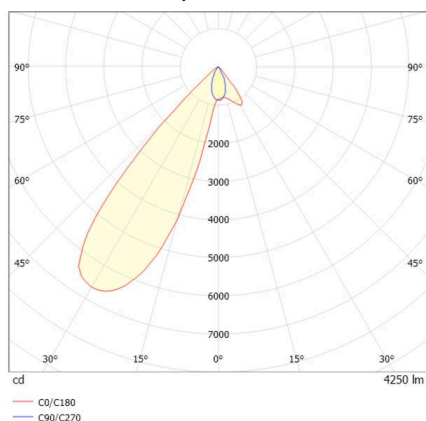

ARTIS

704-11103018405bv1

ARTIS 1 MATRIX FLOOR TRACK SPOT POUR RAIL AVEC ADAPTATEUR 3 PHASES en aluminium, blanc, RAL 9016, réflecteur haute efficacité, métallisé sous vide, en plastique angle de rayonnement asymétrique, émission direct, rotatif sur 350°, pivotant sur 30°, avec driver, max. 800mA, gradation: Smart bluetooth, adaptateur/patère blanc, IP20 possibilité d'ajouter le Light Guider pour l'éclairage du 3ème niveau et matrice de sol réglable électriquement sur 3 niveaux

ILLUSTRATION

DONNÉES TECHNIQUES

Ampoule	LED
Puissance système [W]	32
Flux lumineux [lm]	4250
Courant secondaire [mA]	800
Température de couleur	4000K
CRI	HE>90
Cache (Diffuseur)	réflecteur métallisé sous vide en plastique avec driver
Driver	Smart Bluetooth
Gradation	direct
Émission de lumière	asymétrique
Angle de rayonnement	220-240V 50/60Hz
Tension	
Longueur [mm]	260
Largeur [mm]	85
Hauteur [mm]	163
Type de protection	IP20
Classe de protection	classe de protection II
Matériau	aluminium
Couleur du luminaire	blanc
RAL	9016
Couleur adaptateur/patère	blanc
Durée de vie [h]	L80 B10 50 000
Classe d'efficacité énergétique	D
Nombre de luminaires sur B16A	50
Poids net [kg]	2,02
EAN numéro	9010870315754

COURBE PHOTOMÉTRIQUE

Label énergie

Les valeurs indiquées sont des valeurs assignées. La puissance et le flux lumineux sous soumis à une tolérance d'environ 10 %. Tolérance de la température de couleur: +/- 150 K. Sauf indication contraire, les valeurs s'appliquent à une température ambiante de 25 °C.