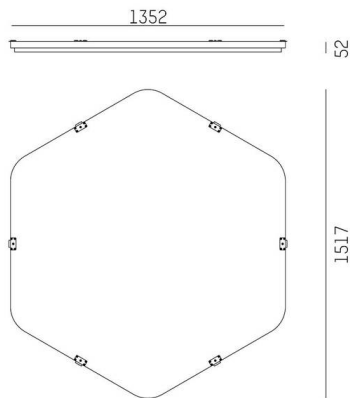

LON

224-0202000000000940

LON INLAY HEX 1500 ACCESSOIRES en fibre PET recyclée acoustiquement efficace, Couleur Absorber stone grey,

DONNÉES TECHNIQUES

| | |
|----------------------|--|
| Ampoule | LED |
| Longueur [mm] | 1517,2 |
| Diamètre [mm] | 1500 |
| Matériau | fibre PET recyclée acoustiquement efficace |
| Absorbeur de couleur | stone grey |
| Poids net [kg] | 11,14 |
| EAN numéro | 9010979126053 |

Label énergie

ILLUSTRATION

Les valeurs indiquées sont des valeurs assignées. La puissance et le flux lumineux sous soumis à une tolérance d'environ 10 %.
Tolérance de la température de couleur: +/- 150 K. Sauf indication contraire, les valeurs s'appliquent à une température ambiante de 25 °C.