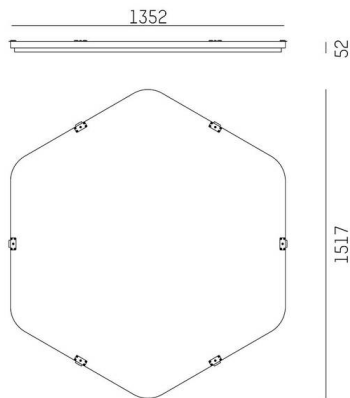

LON

224-0202000000000940

LON INLAY HEX 1500 ZUBEHÖR aus recyceltem akustisch wirksamen PET-Fiber, Absorber stone grey,

TECHNISCHE DETAILS

Leuchtmittel	LED
Länge [mm]	1517,2
Durchmesser [mm]	1500
Material	recyceltem akustisch wirksamen PET-Fiber
Farbe Absorber	stone grey
Nettogewicht [kg]	4,33
EAN-Nummer	9010979126053

Energie Label

SKIZZE

Die Werte sind Bemessungswerte. Leistung und Lichtstrom unterliegen initial einer Toleranz von +/- 10%.
Toleranz der Farbtemperatur: +/- 150 K. Die Werte gelten, wenn nicht anders angegeben, für eine Umgebungstemperatur von 25°C.