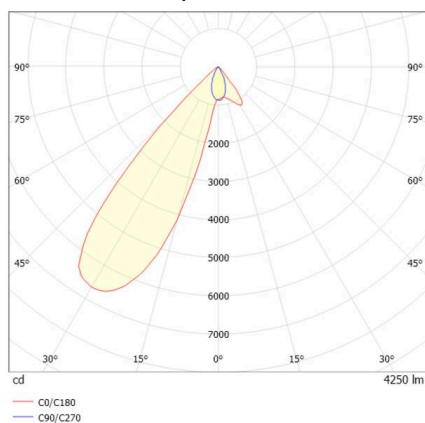

ARTIS

704-111030184050v1

ARTIS 1 MATRIX FLOOR TRACK SPOT POUR RAIL AVEC ADAPTATEUR 3 PHASES en aluminium, blanc, RAL 9016, réflecteur haute efficacité, métallisé sous vide, en plastique angle de rayonnement asymétrique, émission direct, rotatif sur 350°, pivotant sur 30°, avec driver, max. 800mA, gradation: non dimmable, adaptateur/patère blanc, IP20 possibilité d'ajouter le Light Guider pour l'éclairage du 3ème niveau et matrice de sol réglable électriquement sur 3 niveaux

ILLUSTRATION

DONNÉES TECHNIQUES

Ampoule	LED
Puissance système [W]	32
Flux lumineux [lm]	4250
Courant secondaire [mA]	800
Température de couleur	4000K
CRI	HE>90
Cache (Diffuseur)	réflecteur métallisé sous vide en plastique avec driver
Driver	non dimmable
Gradation	direct
Émission de lumière	asymétrique
Angle de rayonnement	220-240V 50/60Hz
Tension	
Longueur [mm]	224
Largeur [mm]	85
Hauteur [mm]	163
Type de protection	IP20
Classe de protection	classe de protection II
Matériau	aluminium
Couleur du luminaire	blanc
RAL	9016
Couleur adaptateur/patère	blanc
Durée de vie [h]	L80 B10 50 000
Classe d'efficacité énergétique	D
Nombre de luminaires sur B16A	47
Poids net [kg]	1,18
EAN numéro	9010870315778

COURBE PHOTOMÉTRIQUE

Label énergie

Les valeurs indiquées sont des valeurs assignées. La puissance et le flux lumineux sous soumis à une tolérance d'environ 10 %. Tolérance de la température de couleur: +/- 150 K. Sauf indication contraire, les valeurs s'appliquent à une température ambiante de 25 °C.