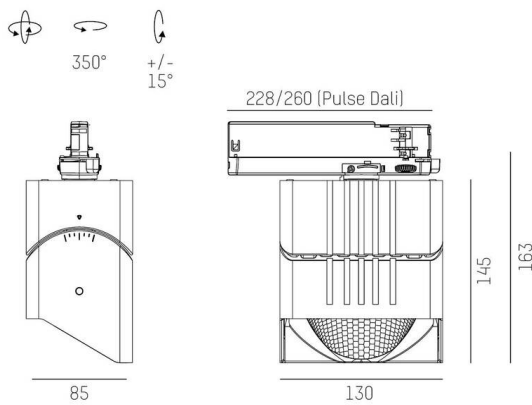

ARTIS

704-111030184050v1

ARTIS 1 MATRIX FLOOR TRACK SPOT POUR RAIL AVEC ADAPTATEUR 3 PHASES en aluminium, blanc, RAL 9016, réflecteur haute efficacité, métallisé sous vide, en plastique angle de rayonnement asymétrique, émission direct, rotatif sur 350°, pivotant sur 30°, avec driver, max. 800mA, gradation: non dimmable, adaptateur/patère blanc, IP20 possibilité d'ajouter le Light Guider pour l'éclairage du 3ème niveau et matrice de sol réglable électriquement sur 3 niveaux

ILLUSTRATION

DONNÉES TECHNIQUES

Ampoule	LED
Puissance système [W]	32
Flux lumineux [lm]	4250
Courant secondaire [mA]	800
Température de couleur	4000K
CRI	HE>90
Cache (Diffuseur)	réflecteur métallisé sous vide en plastique avec driver
Driver	non dimmable
Gradation	direct
Émission de lumière	asymétrique
Angle de rayonnement	220-240V 50/60Hz
Tension	
Longueur [mm]	224
Largeur [mm]	85
Hauteur [mm]	163
Type de protection	IP20
Classe de protection	classe de protection II
Matériau	aluminium
Couleur du luminaire	blanc
RAL	9016
Couleur adaptateur/patère	blanc
Durée de vie [h]	L80 B10 50 000
Classe d'efficacité énergétique	D
Nombre de luminaires sur B16A	47
Poids net [kg]	1,18
EAN numéro	9010870315778

COURBE PHOTOMÉTRIQUE

Label énergie

Les valeurs indiquées sont des valeurs assignées. La puissance et le flux lumineux sous soumis à une tolérance d'environ 10 %. Tolérance de la température de couleur: +/- 150 K. Sauf indication contraire, les valeurs s'appliquent à une température ambiante de 25 °C.