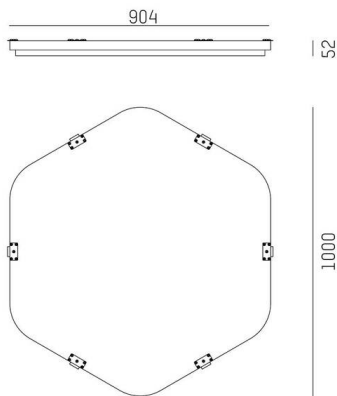

LON

224-0201000000000990

LON INLAY HEX 1000 ZUBEHÖR aus recyceltem akustisch wirksamen PET-Fiber, Absorber charcoal grey,

TECHNISCHE DETAILS

Leuchtmittel	LED
Länge [mm]	999,3
Durchmesser [mm]	1000
Material	recyceltem akustisch wirksamen PET-Fiber
Farbe Absorber	charcoal grey
Nettogewicht [kg]	1,88
EAN-Nummer	9010979126008

Energie Label

SKIZZE

Die Werte sind Bemessungswerte. Leistung und Lichtstrom unterliegen initial einer Toleranz von +/- 10%.
Toleranz der Farbtemperatur: +/- 150 K. Die Werte gelten, wenn nicht anders angegeben, für eine Umgebungstemperatur von 25°C.