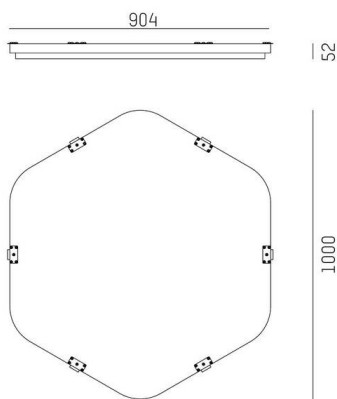

LON

224-0201000000000990

LON INLAY HEX 1000 ZUBEHÖR aus recyceltem akustisch wirksamen PET-Fiber, Absorber charcoal grey,

TECHNISCHE DETAILS

Leuchtmittel	LED
Länge [mm]	999,3
Durchmesser [mm]	1000
Material	recyceltem akustisch wirksamen PET-Fiber
Farbe Absorber	charcoal grey
Nettogewicht [kg]	5,57
EAN-Nummer	9010979126008

Energie Label

SKIZZE

Die Werte sind Bemessungswerte. Leistung und Lichtstrom unterliegen initial einer Toleranz von +/- 10%.
Toleranz der Farbtemperatur: +/- 150 K. Die Werte gelten, wenn nicht anders angegeben, für eine Umgebungstemperatur von 25°C.