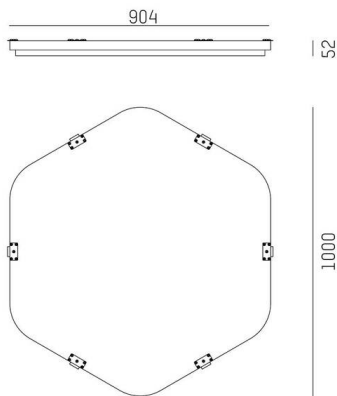

LON

224-0201000000000960

LON INLAY HEX 1000 ZUBEHÖR aus recyceltem akustisch wirksamen PET-Fiber, Absorber midnight black,

TECHNISCHE DETAILS

Leuchtmittel	LED
Länge [mm]	999,3
Durchmesser [mm]	1000
Material	recyceltem akustisch wirksamen PET-Fiber
Farbe Absorber	midnight black
Nettogewicht [kg]	1,88
EAN-Nummer	9010979125988

Energie Label

SKIZZE

Die Werte sind Bemessungswerte. Leistung und Lichtstrom unterliegen initial einer Toleranz von +/- 10%.
Toleranz der Farbtemperatur: +/- 150 K. Die Werte gelten, wenn nicht anders angegeben, für eine Umgebungstemperatur von 25°C.