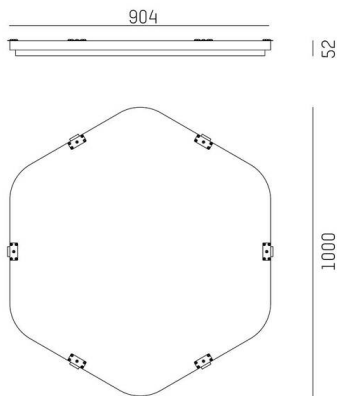

ILLUSTRATION

Les valeurs indiquées sont des valeurs assignées. La puissance et le flux lumineux sous soumis à une tolérance d'environ 10 %.
Tolérance de la température de couleur: +/- 150 K. Sauf indication contraire, les valeurs s'appliquent à une température ambiante de 25 °C.