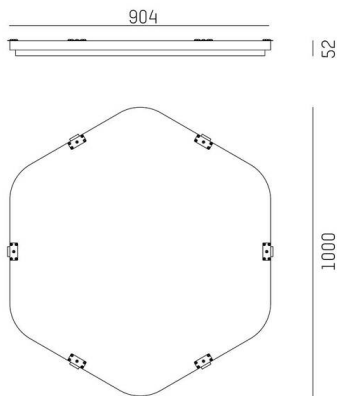

LON

224-0201000000000960

LON INLAY HEX 1000 ZUBEHÖR aus recyceltem akustisch wirksamen PET-Fiber, Absorber midnight black,

TECHNISCHE DETAILS

Leuchtmittel	LED
Länge [mm]	999,3
Durchmesser [mm]	1000
Material	recyceltem akustisch wirksamen PET-Fiber
Farbe Absorber	midnight black
Nettogewicht [kg]	5,57
EAN-Nummer	9010979125988

Energie Label

SKIZZE

Die Werte sind Bemessungswerte. Leistung und Lichtstrom unterliegen initial einer Toleranz von +/- 10%.
Toleranz der Farbtemperatur: +/- 150 K. Die Werte gelten, wenn nicht anders angegeben, für eine Umgebungstemperatur von 25°C.