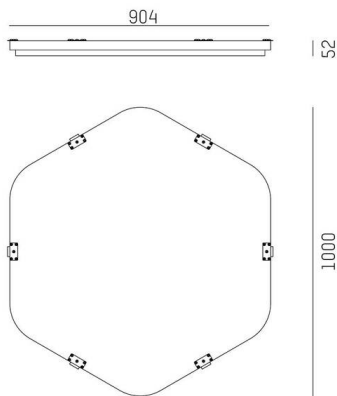

LON

224-0201000000000950

LON INLAY HEX 1000 ZUBEHÖR aus recyceltem akustisch wirksamen PET-Fiber, Absorber moon grey,

TECHNISCHE DETAILS

Leuchtmittel	LED
Länge [mm]	999,3
Durchmesser [mm]	1000
Material	recyceltem akustisch wirksamen PET-Fiber
Farbe Absorber	moon grey
Nettogewicht [kg]	1,88
EAN-Nummer	9010979125971

Energie Label

SKIZZE

Die Werte sind Bemessungswerte. Leistung und Lichtstrom unterliegen initial einer Toleranz von +/- 10%.
Toleranz der Farbtemperatur: +/- 150 K. Die Werte gelten, wenn nicht anders angegeben, für eine Umgebungstemperatur von 25°C.