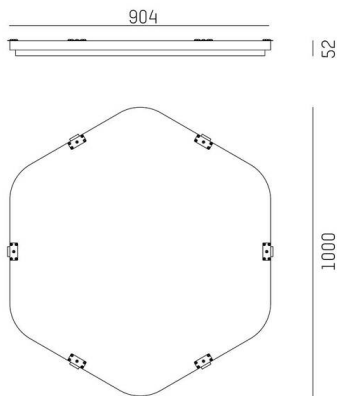

LON

224-0201000000000950

LON INLAY HEX 1000 ACCESSOIRES en fibre PET recyclée acoustiquement efficace, Couleur Absorber moon grey,

DONNÉES TECHNIQUES

Ampoule	LED
Longueur [mm]	999,3
Diamètre [mm]	1000
Matériau	fibre PET recyclée acoustiquement efficace
Absorbeur de couleur	moon grey
Poids net [kg]	5,57
EAN numéro	9010979125971

Label énergie

ILLUSTRATION

Les valeurs indiquées sont des valeurs assignées. La puissance et le flux lumineux sous soumis à une tolérance d'environ 10 %.
Tolérance de la température de couleur: +/- 150 K. Sauf indication contraire, les valeurs s'appliquent à une température ambiante de 25 °C.