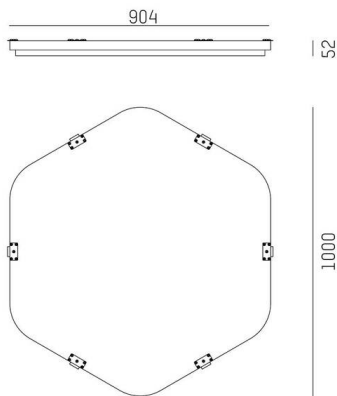

**LON**

**224-0201000000000950**

LON INLAY HEX 1000 ZUBEHÖR aus recyceltem akustisch wirksamen PET-Fiber, Absorber moon grey,

**TECHNISCHE DETAILS**

Leuchtmittel	LED
Länge [mm]	999,3
Durchmesser [mm]	1000
Material	recyceltem akustisch wirksamen PET-Fiber
Farbe Absorber	moon grey
Nettogewicht [kg]	5,57
EAN-Nummer	9010979125971

Energie Label

**SKIZZE**

Die Werte sind Bemessungswerte. Leistung und Lichtstrom unterliegen initial einer Toleranz von +/- 10%.  
Toleranz der Farbtemperatur: +/- 150 K. Die Werte gelten, wenn nicht anders angegeben, für eine Umgebungstemperatur von 25°C.