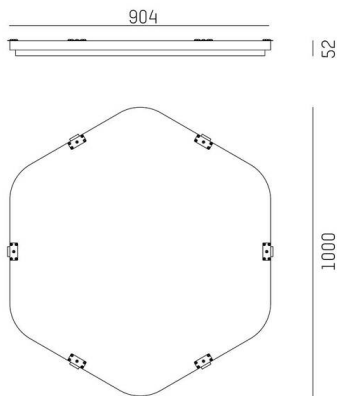

LON

224-0201000000000940

LON INLAY HEX 1000 ACCESSOIRES en fibre PET recyclée acoustiquement efficace, Couleur Absorber stone grey,

DONNÉES TECHNIQUES

Ampoule	LED
Longueur [mm]	1000
Matériau	fibre PET recyclée acoustiquement efficace
Absorbeur de couleur	stone grey
Poids net [kg]	5,57
EAN numéro	9010979125964

Label énergie

ILLUSTRATION

Les valeurs indiquées sont des valeurs assignées. La puissance et le flux lumineux sous soumis à une tolérance d'environ 10 %.
Tolérance de la température de couleur: +/- 150 K. Sauf indication contraire, les valeurs s'appliquent à une température ambiante de 25 °C.