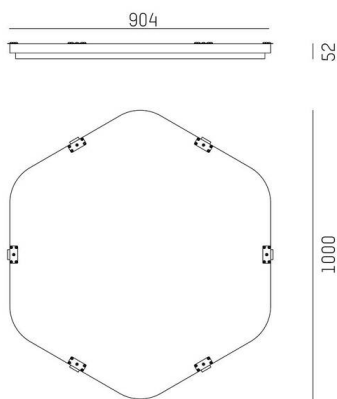

LON

224-0201000000000940

LON INLAY HEX 1000 ZUBEHÖR aus recyceltem akustisch wirksamen PET-Fiber, Absorber stone grey,

TECHNISCHE DETAILS

Leuchtmittel	LED
Länge [mm]	1000
Material	recyceltem akustisch wirksamen PET-Fiber
Farbe Absorber	stone grey
Nettogewicht [kg]	5,57
EAN-Nummer	9010979125964

Energie Label

SKIZZE

Die Werte sind Bemessungswerte. Leistung und Lichtstrom unterliegen initial einer Toleranz von +/- 10%.
Toleranz der Farbtemperatur: +/- 150 K. Die Werte gelten, wenn nicht anders angegeben, für eine Umgebungstemperatur von 25°C.