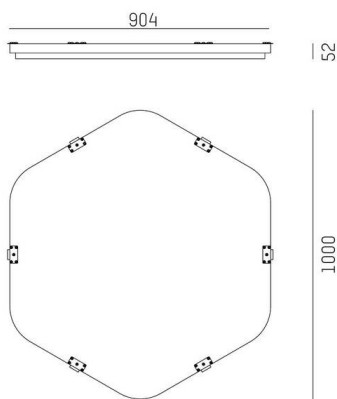

**LON**

224-0201000000000940

LON INLAY HEX 1000 ZUBEHÖR aus recyceltem akustisch wirksamen PET-Fiber, Absorber stone grey,

**TECHNISCHE DETAILS**

Leuchtmittel	LED
Länge [mm]	1000
Material	recyceltem akustisch wirksamen PET-Fiber
Farbe Absorber	stone grey
Nettogewicht [kg]	1,88
EAN-Nummer	9010979125964

Energie Label

**SKIZZE**

Die Werte sind Bemessungswerte. Leistung und Lichtstrom unterliegen initial einer Toleranz von +/- 10%.  
Toleranz der Farbtemperatur: +/- 150 K. Die Werte gelten, wenn nicht anders angegeben, für eine Umgebungstemperatur von 25°C.