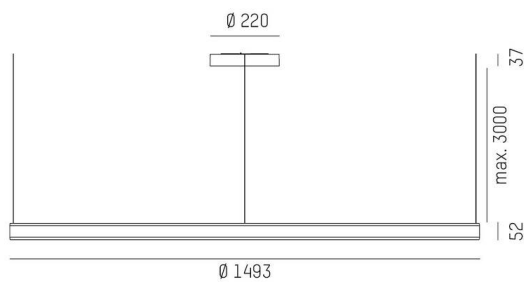

LON

224-011222129060500c

LON ROUND 1500 PD HÄNGELEUCHTE aus Aluminium, schwarz, ähnlich RAL 9005, Silikon Opaldiffuser Ausstrahlwinkel 114°, Lichtaustritt direkt, mit Betriebsgerät, Dimmbarkeit: Casambi, Kabel schwarz, Soft-Touch, Adapter/Baldachin weiß, Pendellänge 3000mm, IP20,

SKIZZE

TECHNISCHE DETAILS

Leuchtmittel	LED
Systemleistung [W]	52
Lichtstrom [lm]	3020
Lichtfarbe	3000K
CRI	>90
Optik	Silikon Opaldiffuser
Betriebsgerät	mit Betriebsgerät
Dimmbarkeit	Casambi
Lichtaustritt	direkt
Ausstrahlwinkel	114°
Spannung	220-240V 50/60Hz
Pendellänge [mm]	3000
Durchmesser [mm]	1500
Schutzart	IP20
Schutzklasse	Schutzklasse I
Material	Aluminium
Farbe Leuchte	schwarz
RAL	9005
Farbe Adapter/Baldachin	weiß
Kabel	schwarz, Soft-Touch
Lebensdauer [h]	L80 B10 50 000
Energieeffizienzklasse	G
Nettogewicht [kg]	3,85
EAN-Nummer	9010979048188

LICHTVERTEILUNGSKÜRVE

Energie Label

Die Werte sind Bemessungswerte. Leistung und Lichtstrom unterliegen initial einer Toleranz von +/- 10%. Toleranz der Farbtemperatur: +/- 150 K. Die Werte gelten, wenn nicht anders angegeben, für eine Umgebungstemperatur von 25°C.