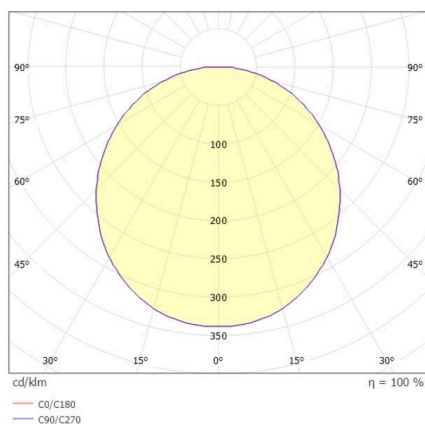

LON

224-011222129060500c

LON ROUND 1500 PD HÄNGELEUCHTE aus Aluminium, schwarz, ähnlich RAL 9005, Silikon Opaldiffuser Ausstrahlwinkel 114°, Lichtaustritt direkt, mit Betriebsgerät, Dimmbarkeit: Casambi, Kabel schwarz, Soft-Touch, Adapter/Baldachin weiß, Pendellänge 3000mm, IP20,

SKIZZE

TECHNISCHE DETAILS

Leuchtmittel	LED
Systemleistung [W]	52
Lichtstrom [lm]	3020
Lichtfarbe	3000K
CRI	>90
Optik	Silikon Opaldiffuser
Betriebsgerät	mit Betriebsgerät
Dimmbarkeit	Casambi
Lichtaustritt	direkt
Ausstrahlwinkel	114°
Spannung	220-240V 50/60Hz
Pendellänge [mm]	3000
Durchmesser [mm]	1500
Schutzart	IP20
Schutzklasse	Schutzklasse I
Material	Aluminium
Farbe Leuchte	schwarz
RAL	9005
Farbe Adapter/Baldachin	weiß
Kabel	schwarz, Soft-Touch
Lebensdauer [h]	L80 B10 50 000
Energieeffizienzklasse	G
Nettogewicht [kg]	3,85
EAN-Nummer	9010979048188

LICHTVERTEILUNGSKÜRVE

Energie Label

Die Werte sind Bemessungswerte. Leistung und Lichtstrom unterliegen initial einer Toleranz von +/- 10%. Toleranz der Farbtemperatur: +/- 150 K. Die Werte gelten, wenn nicht anders angegeben, für eine Umgebungstemperatur von 25°C.