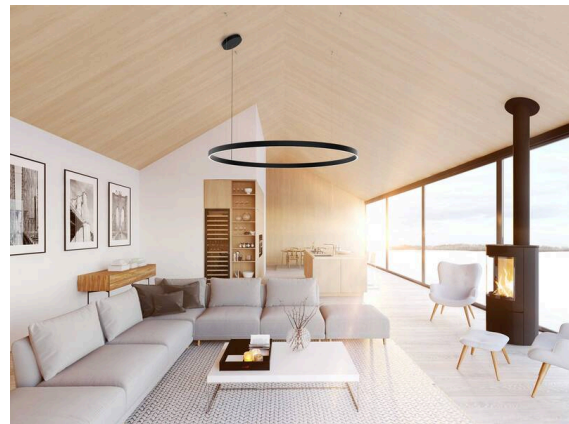

LON

224-011222129060500c

LON ROUND 1500 PD HÄNGELEUCHTE aus Aluminium, schwarz, ähnlich RAL 9005, Silikon Opaldiffuser Ausstrahlwinkel 114°, Lichtaustritt direkt, mit Betriebsgerät, Dimmbarkeit: Casambi, Kabel schwarz, Soft-Touch, Adapter/Baldachin weiß, Pendellänge 3000mm, IP20,

SKIZZE

TECHNISCHE DETAILS

Leuchtmittel	LED
Systemleistung [W]	52
Lichtstrom [lm]	3020
Lichtfarbe	3000K
CRI	>90
Optik	Silikon Opaldiffuser
Betriebsgerät	mit Betriebsgerät
Dimmbarkeit	Casambi
Lichtaustritt	direkt
Ausstrahlwinkel	114°
Spannung	220-240V 50/60Hz
Pendellänge [mm]	3000
Durchmesser [mm]	1500
Schutzart	IP20
Schutzklasse	Schutzklasse I
Material	Aluminium
Farbe Leuchte	schwarz
RAL	9005
Farbe Adapter/Baldachin	weiß
Kabel	schwarz, Soft-Touch
Lebensdauer [h]	L80 B10 50 000
Energieeffizienzklasse	G
Nettogewicht [kg]	3,85
EAN-Nummer	9010979048188