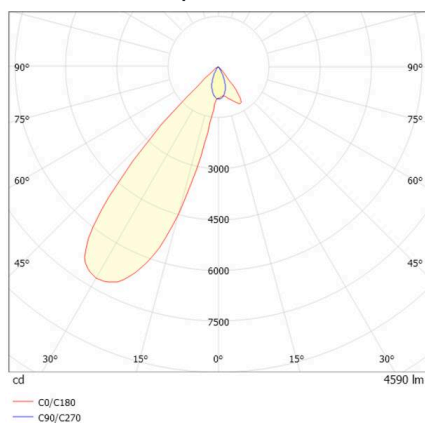

ARTIS

704-111030149060v1

ARTIS 1 MATRIX FLOOR TRACK SPOT POUR RAIL AVEC ADAPTATEUR 3 PHASES en aluminium, noir, RAL 9005, réflecteur haute efficacité, métallisé sous vide, en plastique angle de rayonnement asymétrique, émission direct, rotatif sur 350°, pivotant sur 30°, avec driver, max. 1050mA, gradation: non dimmable, adaptateur/patère noir, IP20 possibilité d'ajouter le Light Guider pour l'éclairage du 3ème niveau et matrice de sol réglable électriquement sur 3 niveaux

ILLUSTRATION

COURBE PHOTOMÉTRIQUE

DONNÉES TECHNIQUES

Ampoule	LED
Puissance système [W]	40
Flux lumineux [lm]	4590
Courant secondaire [mA]	1050
Température de couleur	3000K
CRi	PREMIUM>90
Cache (Diffuseur)	réflecteur métallisé sous vide en plastique avec driver non dimmable direct
Driver	non dimmable direct
Gradation	asymétrique
Émission de lumière	220-240V 50/60Hz
Angle de rayonnement	
Tension	
Longueur [mm]	224
Largeur [mm]	85
Hauteur [mm]	163
Type de protection	IP20
Classe de protection	classe de protection II
Matériau	aluminium
Couleur du luminaire	noir
RAL	9005
Couleur adaptateur/patère	noir
Durée de vie [h]	L80 B10 50 000
Classe d'efficacité énergétique	E
Nombre de luminaires sur B16A	47
Poids net [kg]	1,89
EAN numéro	9010870134188