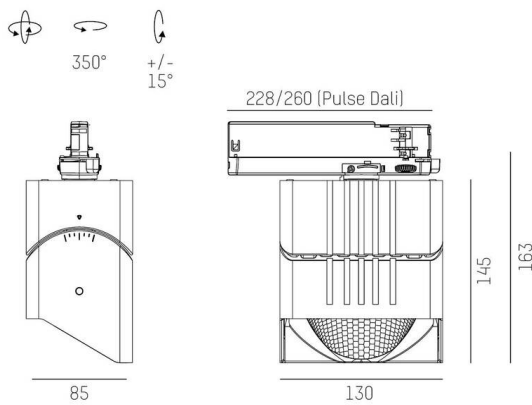

ARTIS

704-111030149060v1

ARTIS 1 MATRIX FLOOR TRACK SPOT POUR RAIL AVEC ADAPTATEUR 3 PHASES en aluminium, noir, RAL 9005, réflecteur haute efficacité, métallisé sous vide, en plastique angle de rayonnement asymétrique, émission direct, rotatif sur 350°, pivotant sur 30°, avec driver, max. 1050mA, gradation: non dimmable, adaptateur/patère noir, IP20 possibilité d'ajouter le Light Guider pour l'éclairage du 3ème niveau et matrice de sol réglable électriquement sur 3 niveaux

ILLUSTRATION

COURBE PHOTOMÉTRIQUE

DONNÉES TECHNIQUES

Ampoule	LED
Puissance système [W]	40
Flux lumineux [lm]	4590
Courant secondaire [mA]	1050
Température de couleur	3000K
CRi	PREMIUM>90
Cache (Diffuseur)	réflecteur métallisé sous vide en plastique avec driver non dimmable direct
Driver	non dimmable direct
Gradation	asymétrique
Émission de lumière	220-240V 50/60Hz
Angle de rayonnement	
Tension	
Longueur [mm]	224
Largeur [mm]	85
Hauteur [mm]	163
Type de protection	IP20
Classe de protection	classe de protection II
Matériau	aluminium
Couleur du luminaire	noir
RAL	9005
Couleur adaptateur/patère	noir
Durée de vie [h]	L80 B10 50 000
Classe d'efficacité énergétique	E
Nombre de luminaires sur B16A	47
Poids net [kg]	1,89
EAN numéro	9010870134188