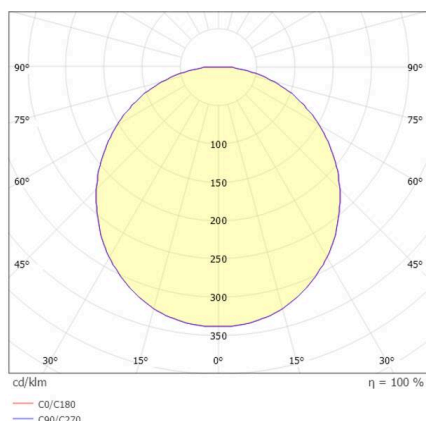

LON

224-011222129050500c

LON ROUND 1500 PD HÄNGELEUCHTE aus Aluminium, weiß, ähnlich RAL 9016, Silikon Opaldiffuser Ausstrahlwinkel 114°, Lichtaustritt direkt, mit Betriebsgerät, Dimmbarkeit: Casambi, Kabel schwarz, Soft-Touch, Adapter/Baldachin weiß, Pendellänge 3000mm, IP20,

SKIZZE

TECHNISCHE DETAILS

Leuchtmittel	LED
Systemleistung [W]	52
Lichtstrom [lm]	3020
Lichtfarbe	3000K
CRI	>90
Optik	Silikon Opaldiffuser
Betriebsgerät	mit Betriebsgerät
Dimmbarkeit	Casambi
Lichtaustritt	direkt
Ausstrahlwinkel	114°
Spannung	220-240V 50/60Hz
Pendellänge [mm]	3000
Durchmesser [mm]	1500
Schutzart	IP20
Schutzklasse	Schutzklasse I
Material	Aluminium
Farbe Leuchte	weiß
RAL	9016
Farbe Adapter/Baldachin	weiß
Kabel	schwarz, Soft-Touch
Lebensdauer [h]	L80 B10 50 000
Energieeffizienzklasse	G
Nettogewicht [kg]	3,85
EAN-Nummer	9010979048126

LICHTVERTEILUNGSKÜRVE

Energie Label

Die Werte sind Bemessungswerte. Leistung und Lichtstrom unterliegen initial einer Toleranz von +/- 10%. Toleranz der Farbtemperatur: +/- 150 K. Die Werte gelten, wenn nicht anders angegeben, für eine Umgebungstemperatur von 25°C.