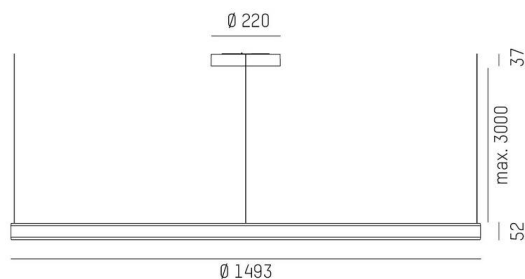

LON

224-011222129050500c

LON ROUND 1500 PD HÄNGELEUCHTE aus Aluminium, weiß, ähnlich RAL 9016, Silikon Opaldiffuser Ausstrahlwinkel 114°, Lichtaustritt direkt, mit Betriebsgerät, Dimmbarkeit: Casambi, Kabel schwarz, Soft-Touch, Adapter/Baldachin weiß, Pendellänge 3000mm, IP20,

SKIZZE

TECHNISCHE DETAILS

Leuchtmittel	LED
Systemleistung [W]	52
Lichtstrom [lm]	3020
Lichtfarbe	3000K
CRI	>90
Optik	Silikon Opaldiffuser
Betriebsgerät	mit Betriebsgerät
Dimmbarkeit	Casambi
Lichtaustritt	direkt
Ausstrahlwinkel	114°
Spannung	220-240V 50/60Hz
Pendellänge [mm]	3000
Durchmesser [mm]	1500
Schutzart	IP20
Schutzklasse	Schutzklasse I
Material	Aluminium
Farbe Leuchte	weiß
RAL	9016
Farbe Adapter/Baldachin	weiß
Kabel	schwarz, Soft-Touch
Lebensdauer [h]	L80 B10 50 000
Energieeffizienzklasse	G
Nettogewicht [kg]	3,85
EAN-Nummer	9010979048126

LICHTVERTEILUNGSKÜRVE

Energie Label

Die Werte sind Bemessungswerte. Leistung und Lichtstrom unterliegen initial einer Toleranz von +/- 10%. Toleranz der Farbtemperatur: +/- 150 K. Die Werte gelten, wenn nicht anders angegeben, für eine Umgebungstemperatur von 25°C.