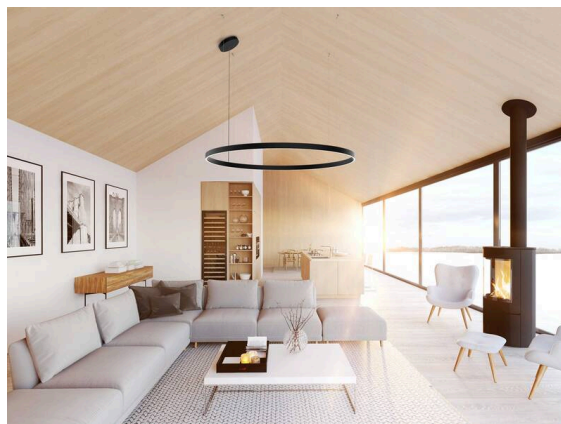

LON

224-011222129050500c

LON ROUND 1500 PD HÄNGELEUCHTE aus Aluminium, weiß, ähnlich RAL 9016, Silikon Opaldiffuser Ausstrahlwinkel 114°, Lichtaustritt direkt, mit Betriebsgerät, Dimmbarkeit: Casambi, Kabel schwarz, Soft-Touch, Adapter/Baldachin weiß, Pendellänge 3000mm, IP20,

SKIZZE

TECHNISCHE DETAILS

Leuchtmittel	LED
Systemleistung [W]	52
Lichtstrom [lm]	3020
Lichtfarbe	3000K
CRI	>90
Optik	Silikon Opaldiffuser
Betriebsgerät	mit Betriebsgerät
Dimmbarkeit	Casambi
Lichtaustritt	direkt
Ausstrahlwinkel	114°
Spannung	220-240V 50/60Hz
Pendellänge [mm]	3000
Durchmesser [mm]	1500
Schutzart	IP20
Schutzklasse	Schutzklasse I
Material	Aluminium
Farbe Leuchte	weiß
RAL	9016
Farbe Adapter/Baldachin	weiß
Kabel	schwarz, Soft-Touch
Lebensdauer [h]	L80 B10 50 000
Energieeffizienzklasse	G
Nettogewicht [kg]	3,85
EAN-Nummer	9010979048126