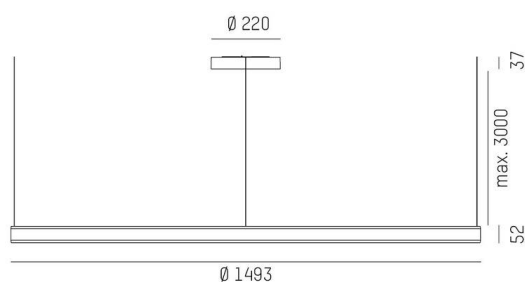

LON

224-011222123060600c

LON ROUND 1500 PD HÄNGELEUCHTE aus Aluminium, schwarz, ähnlich RAL 9005, Silikon Opaldiffuser Ausstrahlwinkel 114°, Lichtaustritt direkt, mit Betriebsgerät, Dimmbarkeit: Casambi, Kabel schwarz, Soft-Touch, Adapter/Baldachin schwarz, Pendellänge 3000mm, IP20,

SKIZZE

TECHNISCHE DETAILS

Leuchtmittel	LED
Systemleistung [W]	52
Lichtstrom [lm]	2780
Lichtfarbe	2700K
CRI	>90
Optik	Silikon Opaldiffuser
Betriebsgerät	mit Betriebsgerät
Dimmbarkeit	Casambi
Lichtaustritt	direkt
Ausstrahlwinkel	114°
Spannung	220-240V 50/60Hz
Pendellänge [mm]	3000
Durchmesser [mm]	1500
Schutzart	IP20
Schutzklasse	Schutzklasse I
Material	Aluminium
Farbe Leuchte	schwarz
RAL	9005
Farbe Adapter/Baldachin	schwarz
Kabel	schwarz, Soft-Touch
Lebensdauer [h]	L80 B10 50 000
Energieeffizienzklasse	G
Nettogewicht [kg]	3,85
EAN-Nummer	9010979048096

LICHTVERTEILUNGSKÜRVE

Energie Label

Die Werte sind Bemessungswerte. Leistung und Lichtstrom unterliegen initial einer Toleranz von +/- 10%.  
Toleranz der Farbtemperatur: +/- 150 K. Die Werte gelten, wenn nicht anders angegeben, für eine Umgebungstemperatur von 25°C.