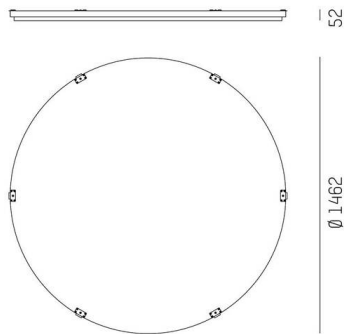

LON

224-010200000000960

LON INLAY RING 1500 ACCESSOIRES en fibre PET recyclée acoustiquement efficace, Couleur Absorber midnight black,

DONNÉES TECHNIQUES

Ampoule	LED
Diamètre [mm]	1500
Matériau	fibre PET recyclée acoustiquement efficace
Absorbeur de couleur	midnight black
Poids net [kg]	4,87
EAN numéro	9010979126046

Label énergie

ILLUSTRATION

Les valeurs indiquées sont des valeurs assignées. La puissance et le flux lumineux sous soumis à une tolérance d'environ 10 %.
Tolérance de la température de couleur: +/- 150 K. Sauf indication contraire, les valeurs s'appliquent à une température ambiante de 25 °C.