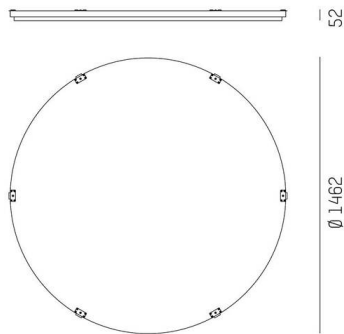

LON

224-0102000000000960

LON INLAY RING 1500 ZUBEHÖR aus recyceltem akustisch wirksamen PET-Fiber, Absorber midnight black,

TECHNISCHE DETAILS

Leuchtmittel	LED
Durchmesser [mm]	1500
Material	recyceltem akustisch wirksamen PET-Fiber
Farbe Absorber	midnight black
Nettogewicht [kg]	11,14
EAN-Nummer	9010979126046

Energie Label

SKIZZE

Die Werte sind Bemessungswerte. Leistung und Lichtstrom unterliegen initial einer Toleranz von +/- 10%.
Toleranz der Farbtemperatur: +/- 150 K. Die Werte gelten, wenn nicht anders angegeben, für eine Umgebungstemperatur von 25°C.