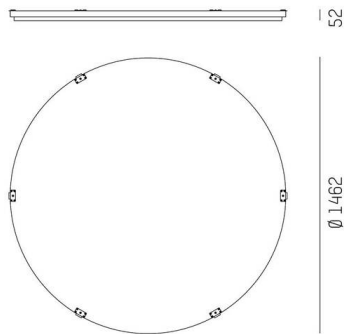

**LON**

**224-0102000000000950**

LON INLAY RING 1500 ZUBEHÖR aus recyceltem akustisch wirksamen PET-Fiber, Absorber moon grey,

**TECHNISCHE DETAILS**

Leuchtmittel	LED
Durchmesser [mm]	1500
Material	recyceltem akustisch wirksamen PET-Fiber
Farbe Absorber	moon grey
Nettogewicht [kg]	11,14
EAN-Nummer	9010979126022

Energie Label

**SKIZZE**

Die Werte sind Bemessungswerte. Leistung und Lichtstrom unterliegen initial einer Toleranz von +/- 10%.  
Toleranz der Farbtemperatur: +/- 150 K. Die Werte gelten, wenn nicht anders angegeben, für eine Umgebungstemperatur von 25°C.