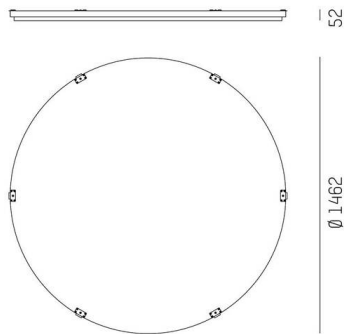

LON

224-0102000000000940

LON INLAY RING 1500 ZUBEHÖR aus recyceltem akustisch wirksamen PET-Fiber, Absorber stone grey,

TECHNISCHE DETAILS

Leuchtmittel	LED
Durchmesser [mm]	1500
Material	recyceltem akustisch wirksamen PET-Fiber
Farbe Absorber	stone grey
Nettogewicht [kg]	11,14
EAN-Nummer	9010979126039

Energie Label

SKIZZE

Die Werte sind Bemessungswerte. Leistung und Lichtstrom unterliegen initial einer Toleranz von +/- 10%.
Toleranz der Farbtemperatur: +/- 150 K. Die Werte gelten, wenn nicht anders angegeben, für eine Umgebungstemperatur von 25°C.