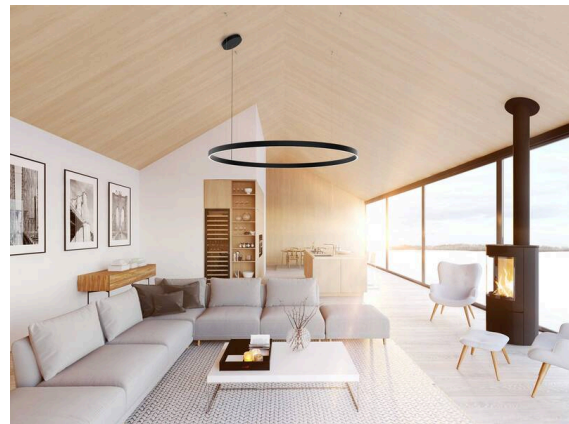

LON

224-011222123060500c

LON ROUND 1500 PD HÄNGELEUCHTE aus Aluminium, schwarz, ähnlich RAL 9005, Silikon Opaldiffuser Ausstrahlwinkel 114°, Lichtaustritt direkt, mit Betriebsgerät, Dimmbarkeit: Casambi, Kabel schwarz, Soft-Touch, Adapter/Baldachin weiß, Pendellänge 3000mm, IP20,

SKIZZE

TECHNISCHE DETAILS

Leuchtmittel	LED
Systemleistung [W]	52
Lichtstrom [lm]	2780
Lichtfarbe	2700K
CRI	>90
Optik	Silikon Opaldiffuser
Betriebsgerät	mit Betriebsgerät
Dimmbarkeit	Casambi
Lichtaustritt	direkt
Ausstrahlwinkel	114°
Spannung	220-240V 50/60Hz
Pendellänge [mm]	3000
Durchmesser [mm]	1500
Schutzart	IP20
Schutzklasse	Schutzklasse I
Material	Aluminium
Farbe Leuchte	schwarz
RAL	9005
Farbe Adapter/Baldachin	weiß
Kabel	schwarz, Soft-Touch
Lebensdauer [h]	L80 B10 50 000
Energieeffizienzklasse	G
Nettogewicht [kg]	3,85
EAN-Nummer	9010979048065