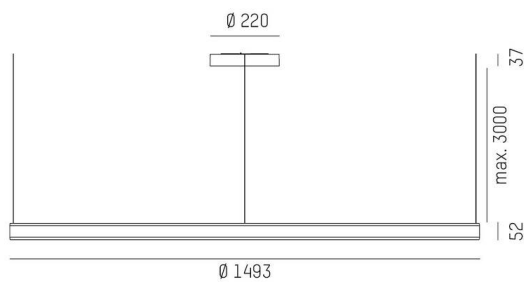

LON

224-011222123060500c

LON ROUND 1500 PD HÄNGELEUCHTE aus Aluminium, schwarz, ähnlich RAL 9005, Silikon Opaldiffuser Ausstrahlwinkel 114°, Lichtaustritt direkt, mit Betriebsgerät, Dimmbarkeit: Casambi, Kabel schwarz, Soft-Touch, Adapter/Baldachin weiß, Pendellänge 3000mm, IP20,

SKIZZE

TECHNISCHE DETAILS

Leuchtmittel	LED
Systemleistung [W]	52
Lichtstrom [lm]	2780
Lichtfarbe	2700K
CRI	>90
Optik	Silikon Opaldiffuser
Betriebsgerät	mit Betriebsgerät
Dimmbarkeit	Casambi
Lichtaustritt	direkt
Ausstrahlwinkel	114°
Spannung	220-240V 50/60Hz
Pendellänge [mm]	3000
Durchmesser [mm]	1500
Schutzart	IP20
Schutzklasse	Schutzklasse I
Material	Aluminium
Farbe Leuchte	schwarz
RAL	9005
Farbe Adapter/Baldachin	weiß
Kabel	schwarz, Soft-Touch
Lebensdauer [h]	L80 B10 50 000
Energieeffizienzklasse	G
Nettogewicht [kg]	3,85
EAN-Nummer	9010979048065

LICHTVERTEILUNGSKÜRVE

Energie Label

Die Werte sind Bemessungswerte. Leistung und Lichtstrom unterliegen initial einer Toleranz von +/- 10%. Toleranz der Farbtemperatur: +/- 150 K. Die Werte gelten, wenn nicht anders angegeben, für eine Umgebungstemperatur von 25°C.