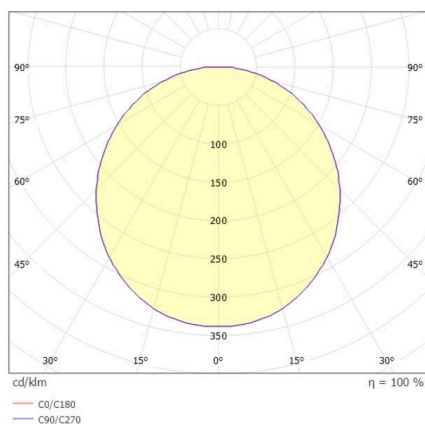

LON

224-011222123060500c

LON ROUND 1500 PD HÄNGELEUCHTE aus Aluminium, schwarz, ähnlich RAL 9005, Silikon Opaldiffuser Ausstrahlwinkel 114°, Lichtaustritt direkt, mit Betriebsgerät, Dimmbarkeit: Casambi, Kabel schwarz, Soft-Touch, Adapter/Baldachin weiß, Pendellänge 3000mm, IP20,

SKIZZE

TECHNISCHE DETAILS

Leuchtmittel	LED
Systemleistung [W]	52
Lichtstrom [lm]	2780
Lichtfarbe	2700K
CRI	>90
Optik	Silikon Opaldiffuser
Betriebsgerät	mit Betriebsgerät
Dimmbarkeit	Casambi
Lichtaustritt	direkt
Ausstrahlwinkel	114°
Spannung	220-240V 50/60Hz
Pendellänge [mm]	3000
Durchmesser [mm]	1500
Schutzart	IP20
Schutzklasse	Schutzklasse I
Material	Aluminium
Farbe Leuchte	schwarz
RAL	9005
Farbe Adapter/Baldachin	weiß
Kabel	schwarz, Soft-Touch
Lebensdauer [h]	L80 B10 50 000
Energieeffizienzklasse	G
Nettogewicht [kg]	3,85
EAN-Nummer	9010979048065

LICHTVERTEILUNGSKÜRVE

Energie Label

Die Werte sind Bemessungswerte. Leistung und Lichtstrom unterliegen initial einer Toleranz von +/- 10%. Toleranz der Farbtemperatur: +/- 150 K. Die Werte gelten, wenn nicht anders angegeben, für eine Umgebungstemperatur von 25°C.