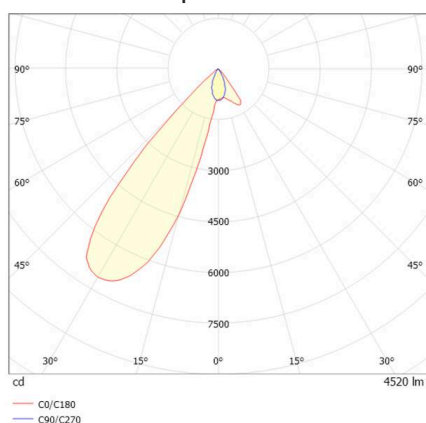

ARTIS

704-11103014706pv1

ARTIS 1 MATRIX FLOOR TRACK SPOT POUR RAIL AVEC ADAPTATEUR 3 PHASES en aluminium, noir, RAL 9005, réflecteur haute efficacité, métallisé sous vide, en plastique angle de rayonnement asymétrique, émission direct, rotatif sur 350°, pivotant sur 30°, avec driver, max. 1050mA, gradation: Pulse-DALI, adaptateur/patère noir, IP20 possibilité d'ajouter le Light Guider pour l'éclairage du 3ème niveau et matrice de sol réglable électriquement sur 3 niveaux

ILLUSTRATION

DONNÉES TECHNIQUES

Ampoule	LED
Puissance système [W]	40
Flux lumineux [lm]	4520
Courant secondaire [mA]	1050
Température de couleur	3500K
CRI	PREMIUM>90
Cache (Diffuseur)	réflecteur métallisé sous vide en plastique avec driver
Driver	Pulse-DALI
Gradation	direct
Émission de lumière	asymétrique
Angle de rayonnement	220-240V 50/60Hz
Tension	
Longueur [mm]	206
Largeur [mm]	85
Hauteur [mm]	163
Type de protection	IP20
Classe de protection	classe de protection II
Matériau	aluminium
Couleur du luminaire	noir
RAL	9005
Couleur adaptateur/patère	noir
Durée de vie [h]	L80 B10 50 000
Classe d'efficacité énergétique	E
Nombre de luminaires sur B16A	50
Poids net [kg]	1,93
EAN numéro	9010870354111

COURBE PHOTOMÉTRIQUE

Label énergie

Les valeurs indiquées sont des valeurs assignées. La puissance et le flux lumineux sous soumis à une tolérance d'environ 10 %. Tolérance de la température de couleur: +/- 150 K. Sauf indication contraire, les valeurs s'appliquent à une température ambiante de 25 °C.