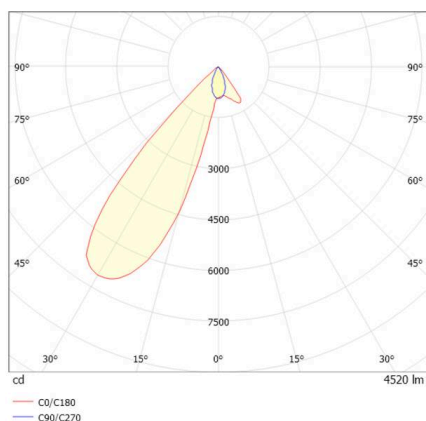

ARTIS

704-11103014706bv1

ARTIS 1 MATRIX FLOOR TRACK SCHIENENSTRAHLER MIT 3-PH ADAPTER aus Aluminium, schwarz, ähnlich RAL 9005, hocheffizienter, vakuumbedampfter Reflektor aus Kunststoff Ausstrahlwinkel asymmetrisch, Lichtaustritt direkt, drehbar 350°, schwenkbar 30°, mit Betriebsgerät, max. 1050mA, Dimmbarkeit: Smart bluetooth, Adapter/Baldachin schwarz, IP20, Mit der Möglichkeit zur Anbringung des Lightguiders für die Beleuchtung der 3. Ebene und 3stufig elektrisch einstellbarer Bodenmatrix,

SKIZZE

TECHNISCHE DETAILS

Leuchtmittel	LED
Systemleistung [W]	40
Lichtstrom [lm]	4520
Strom sekundärseitig [mA]	1050
Lichtfarbe	3500K
CRI	PREMIUM>90
Optik	vakuumbedampfter Reflektor aus Kunststoff
Betriebsgerät	mit Betriebsgerät
Dimmbarkeit	Smart bluetooth
Lichtaustritt	direkt
Ausstrahlwinkel	asymmetrisch
Spannung	220-240V 50/60Hz
Länge [mm]	260
Breite [mm]	85
Höhe [mm]	163
Schutzart	IP20
Schutzklasse	Schutzklasse II
Material	Aluminium
Farbe Leuchte	schwarz
RAL	9005
Farbe Adapter/Baldachin	schwarz
Lebensdauer [h]	L80 B10 50 000
Energieeffizienzklasse	E
Anzahl Leuchten B16A	50
Nettogewicht [kg]	1,99
EAN-Nummer	9010870354104

LICHTVERTEILUNGSKURVE

Energie Label

Die Werte sind Bemessungswerte. Leistung und Lichtstrom unterliegen initial einer Toleranz von +/- 10%. Toleranz der Farbtemperatur: +/- 150 K. Die Werte gelten, wenn nicht anders angegeben, für eine Umgebungstemperatur von 25°C.